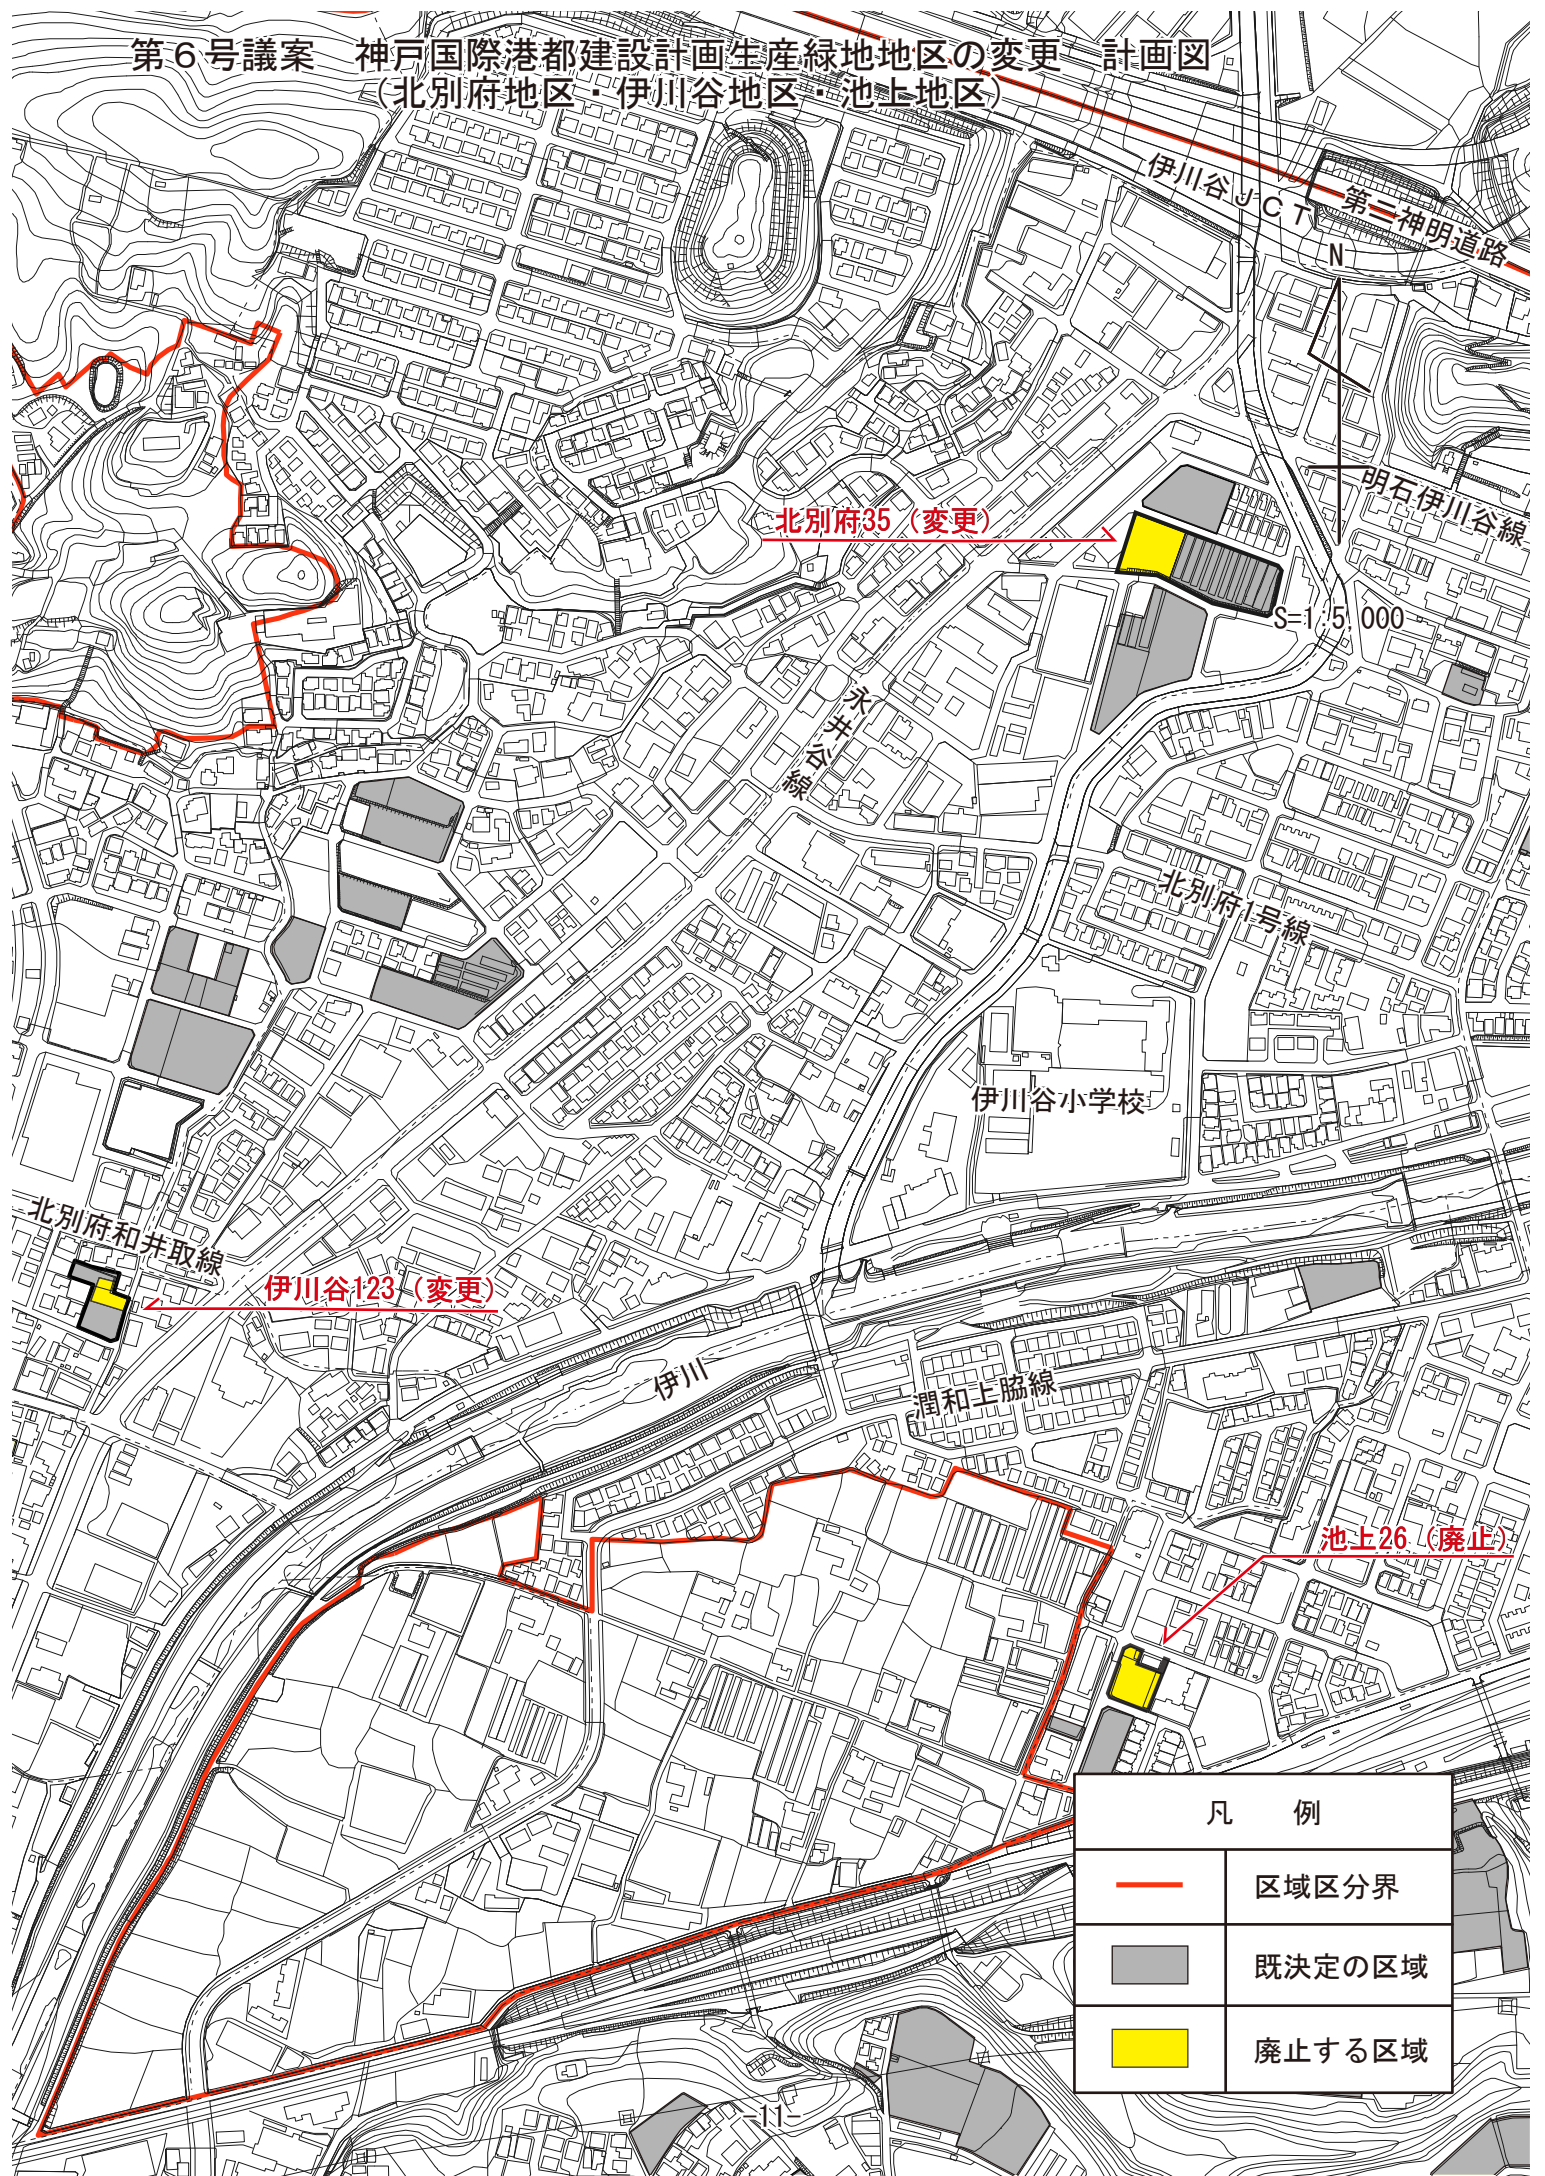

第6号議案 神戸国際港都建設計画生産緑地地区の変更 計画図
 (北別府地区・伊川谷地区・池上地区)

凡 例	
	区域区分界
	既決定の区域
	廃止する区域