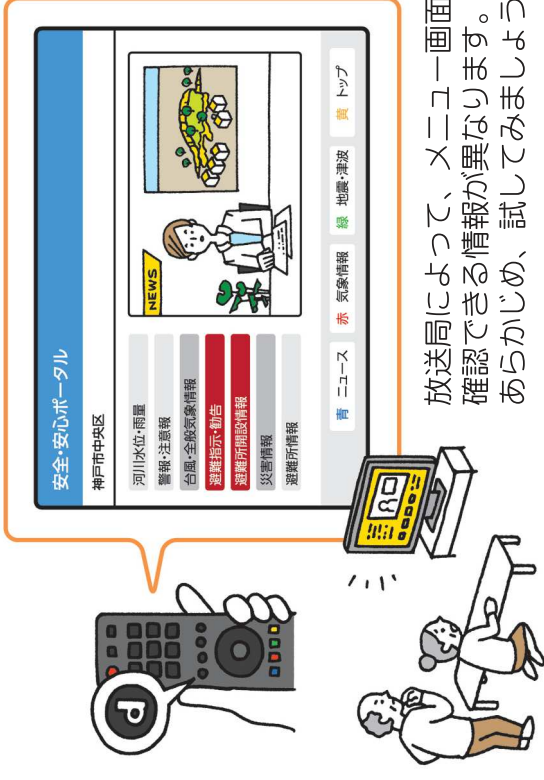

避難行動の基本

**台風の接近
大雨の恐れ**

行動

立ち退き避難 (基本)

災害が発生する前に、危険なエリアから離れて、緊急避難場所などの安全な場所へ避難

屋内 安全確保 (緊急時)

たとえば、
：夜間で視界が悪く、屋外に出ると危険な場合
：周辺がすでに増水して、屋外に出るとさらに危険な場合
：雨足が強く、屋外に出るとさらに危険な場合

建物の2階以上など、浸水や土砂が流れ込む恐れのない上層階など、屋内の少ない安全な場所へ移動する

特に土石流が想定される場所では、危険なエリアから離れるか、近くの丈夫な建物の上階に避難する

推奨する避難開始のタイミング

警報や避難情報には、特に注意！

これらの情報をもとに、平野地区では避難開始のタイミングを以下のようにします

A 平野町

高齢者や身体の不自由な方の避難は早めにした

早め、早めの判断で、遅くとも【避難準備情報】で避難を始める

避難準備情報の発令前に避難する場合は、区役所にその旨を連絡し、緊急避難場所の開設を確認した後、避難を開始してください。

神戸市災害ナビダイヤル TEL:0570-078-500

【神戸市雨量情報テレホンサービス】

(雨の最新情報の自動音声案内) TEL:325-3960

【土砂災害警戒情報(気象庁HP)】

気象庁 土砂防災 検索

【テレビのリモコン“d”ボタン】

放送局によって、メニュー画面や確認できる情報が異なります。あらかじめ、試してみてください。

消防署 TEL:119 FAX:392-1119
警察署 TEL:110 FAX:382-1110
中部建設事務所 TEL:511-0515 FAX:531-8333