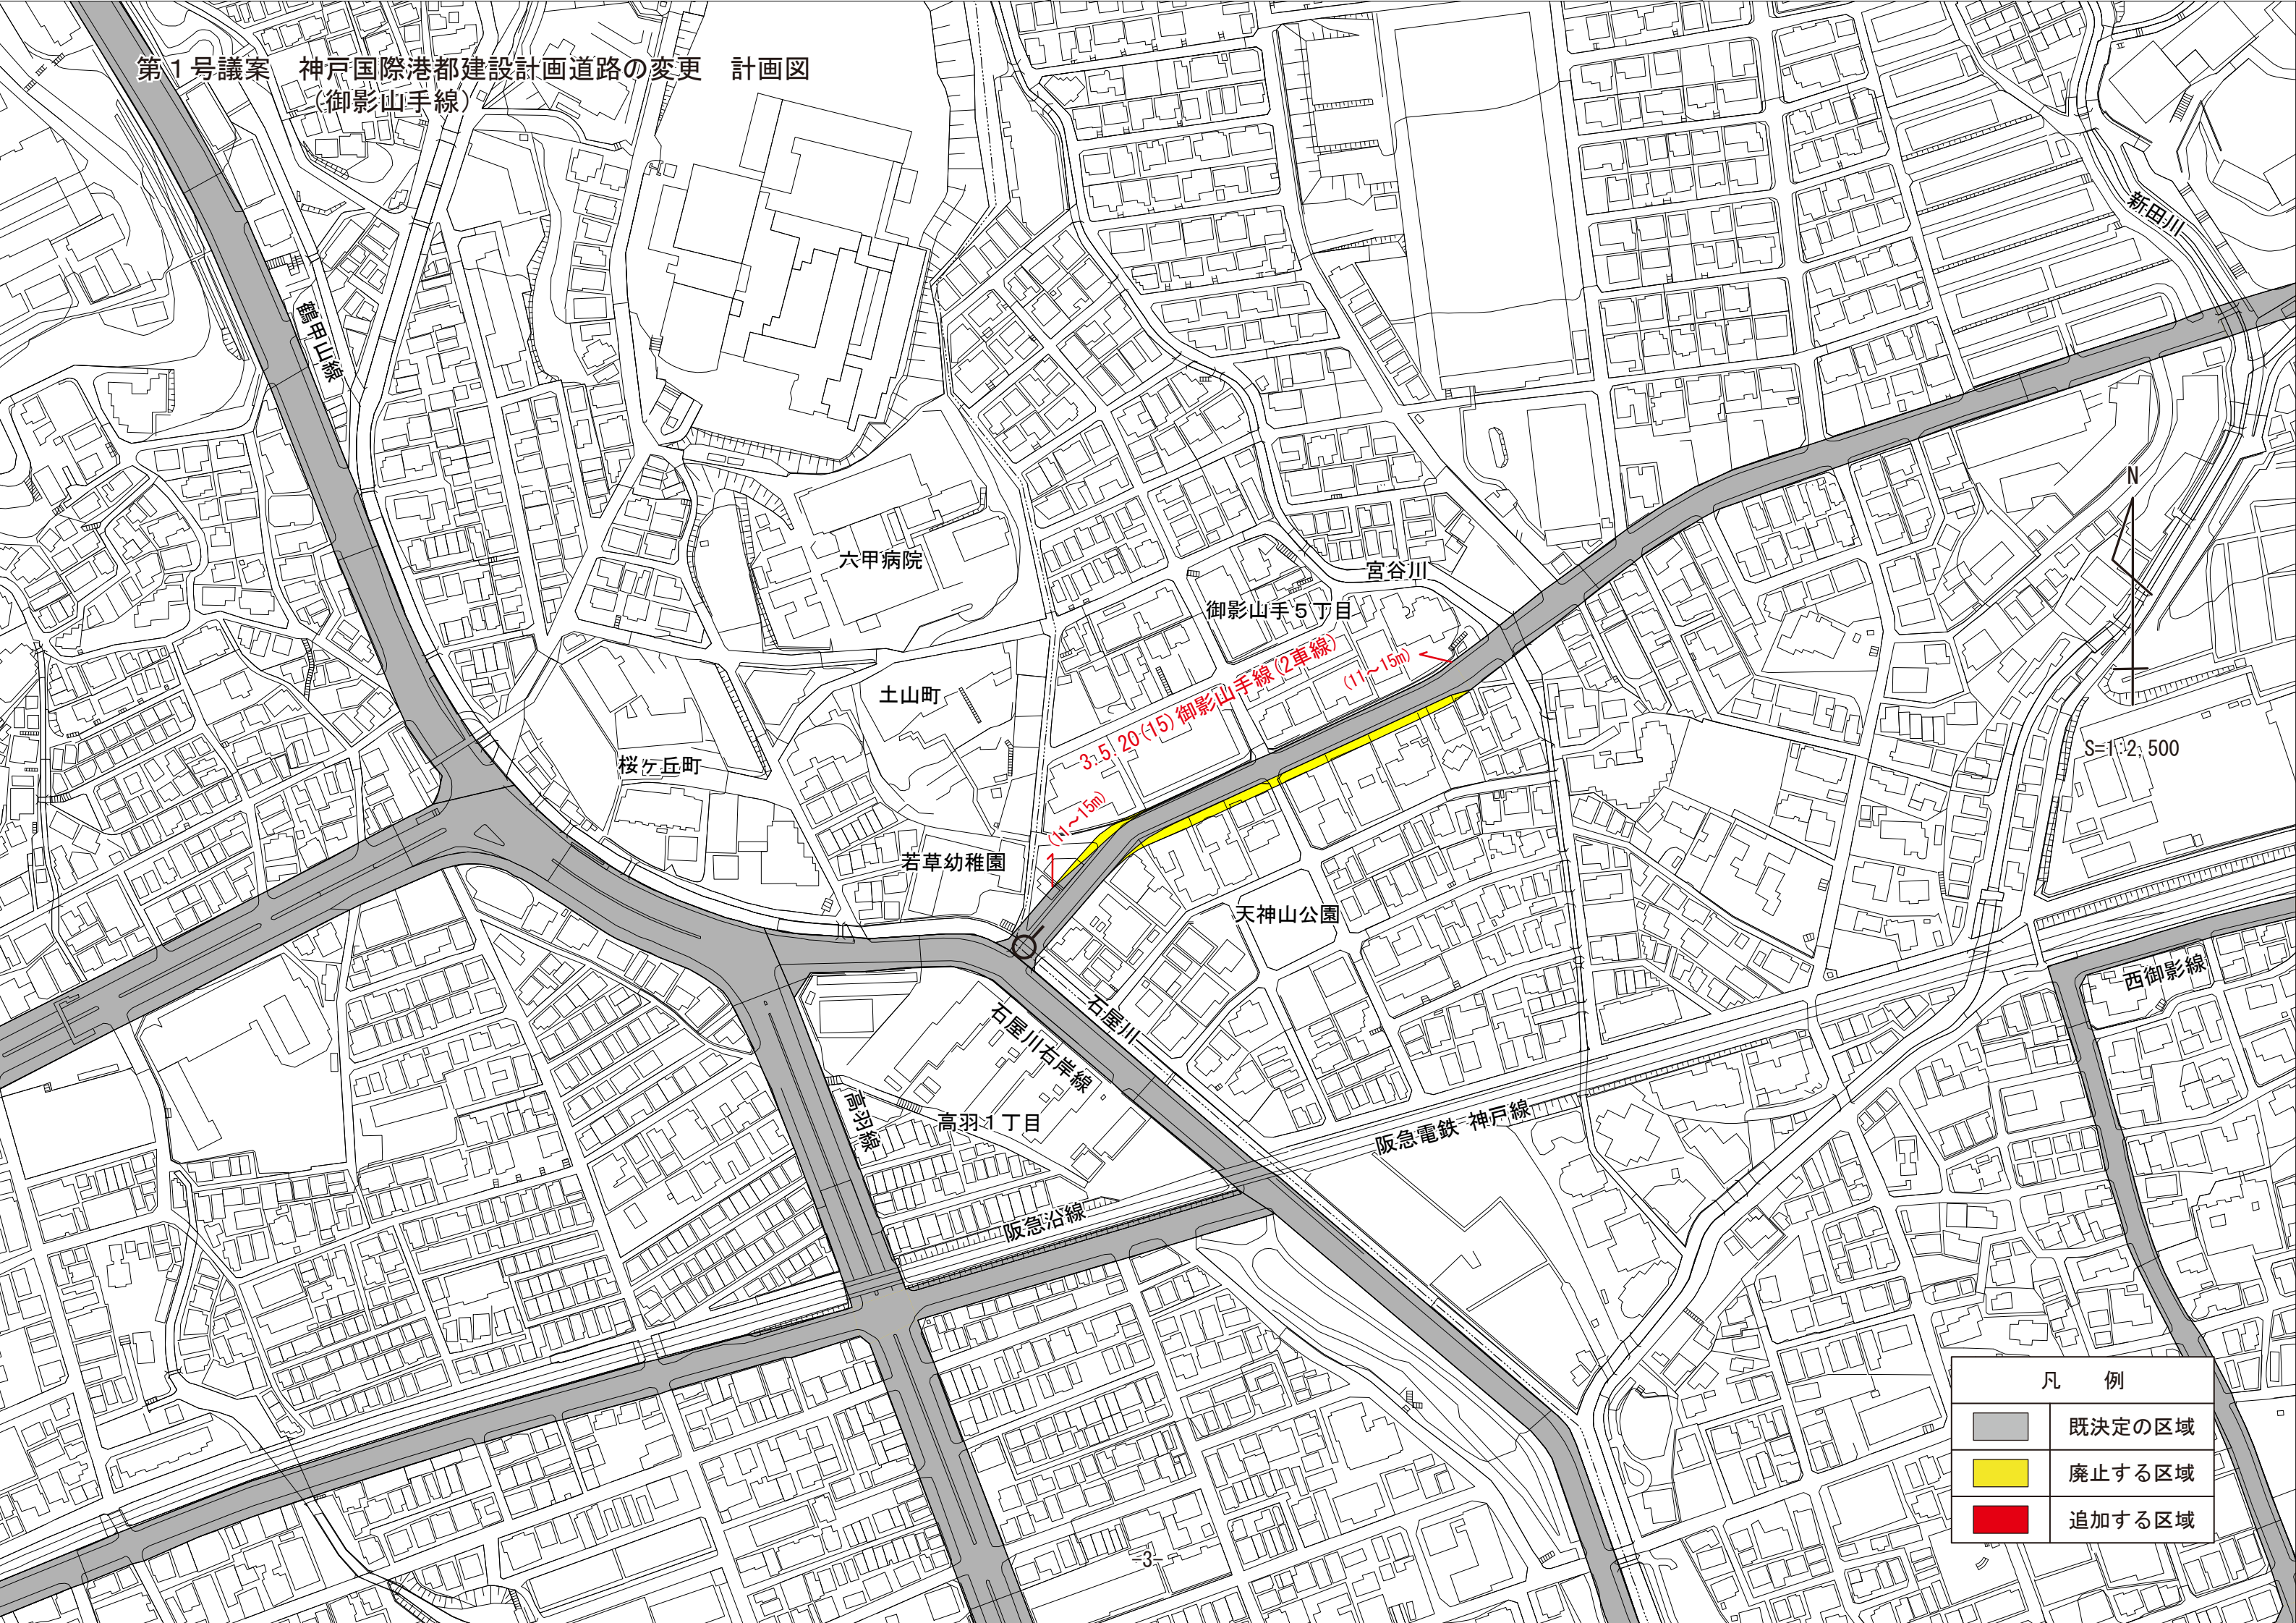

第1号議案 神戸国際港都建設計画道路の変更 計画図
(御影山手線)

凡 例	
	既決定の区域
	廃止する区域
	追加する区域