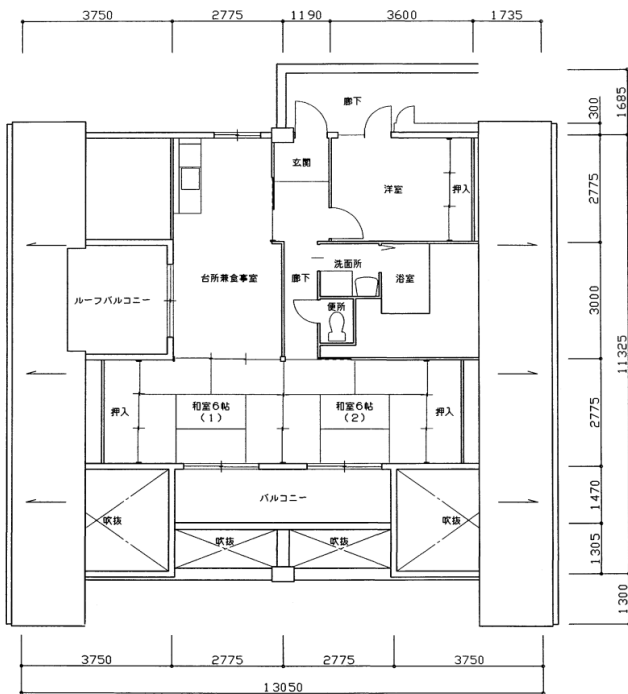

住宅	押部谷第二
間取り	3DK

住戸面積	住戸専用	71.43 m ²
	バルコニー	16.77 m ²
	合計	88.20 m ²
居室面積	和室1	6 帖
	和室2	6 帖
	洋室	5 帖
	DK	9.8 帖
備考	反転タイプあり	