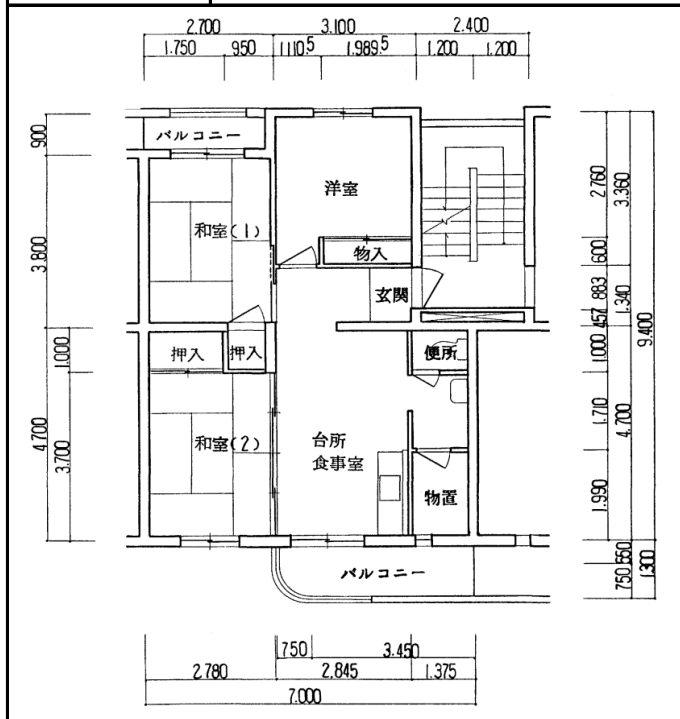

住宅	乙木谷第二
間取り	3DK

住戸面積	住戸専用	57.73 m <sup>2</sup>
	バルコニー	7.76 m <sup>2</sup>
	合計	65.49 m <sup>2</sup>
居室面積	和室1	6 帖
	和室2	6 帖
	洋室	5 帖
	DK	8.1 帖
備考		