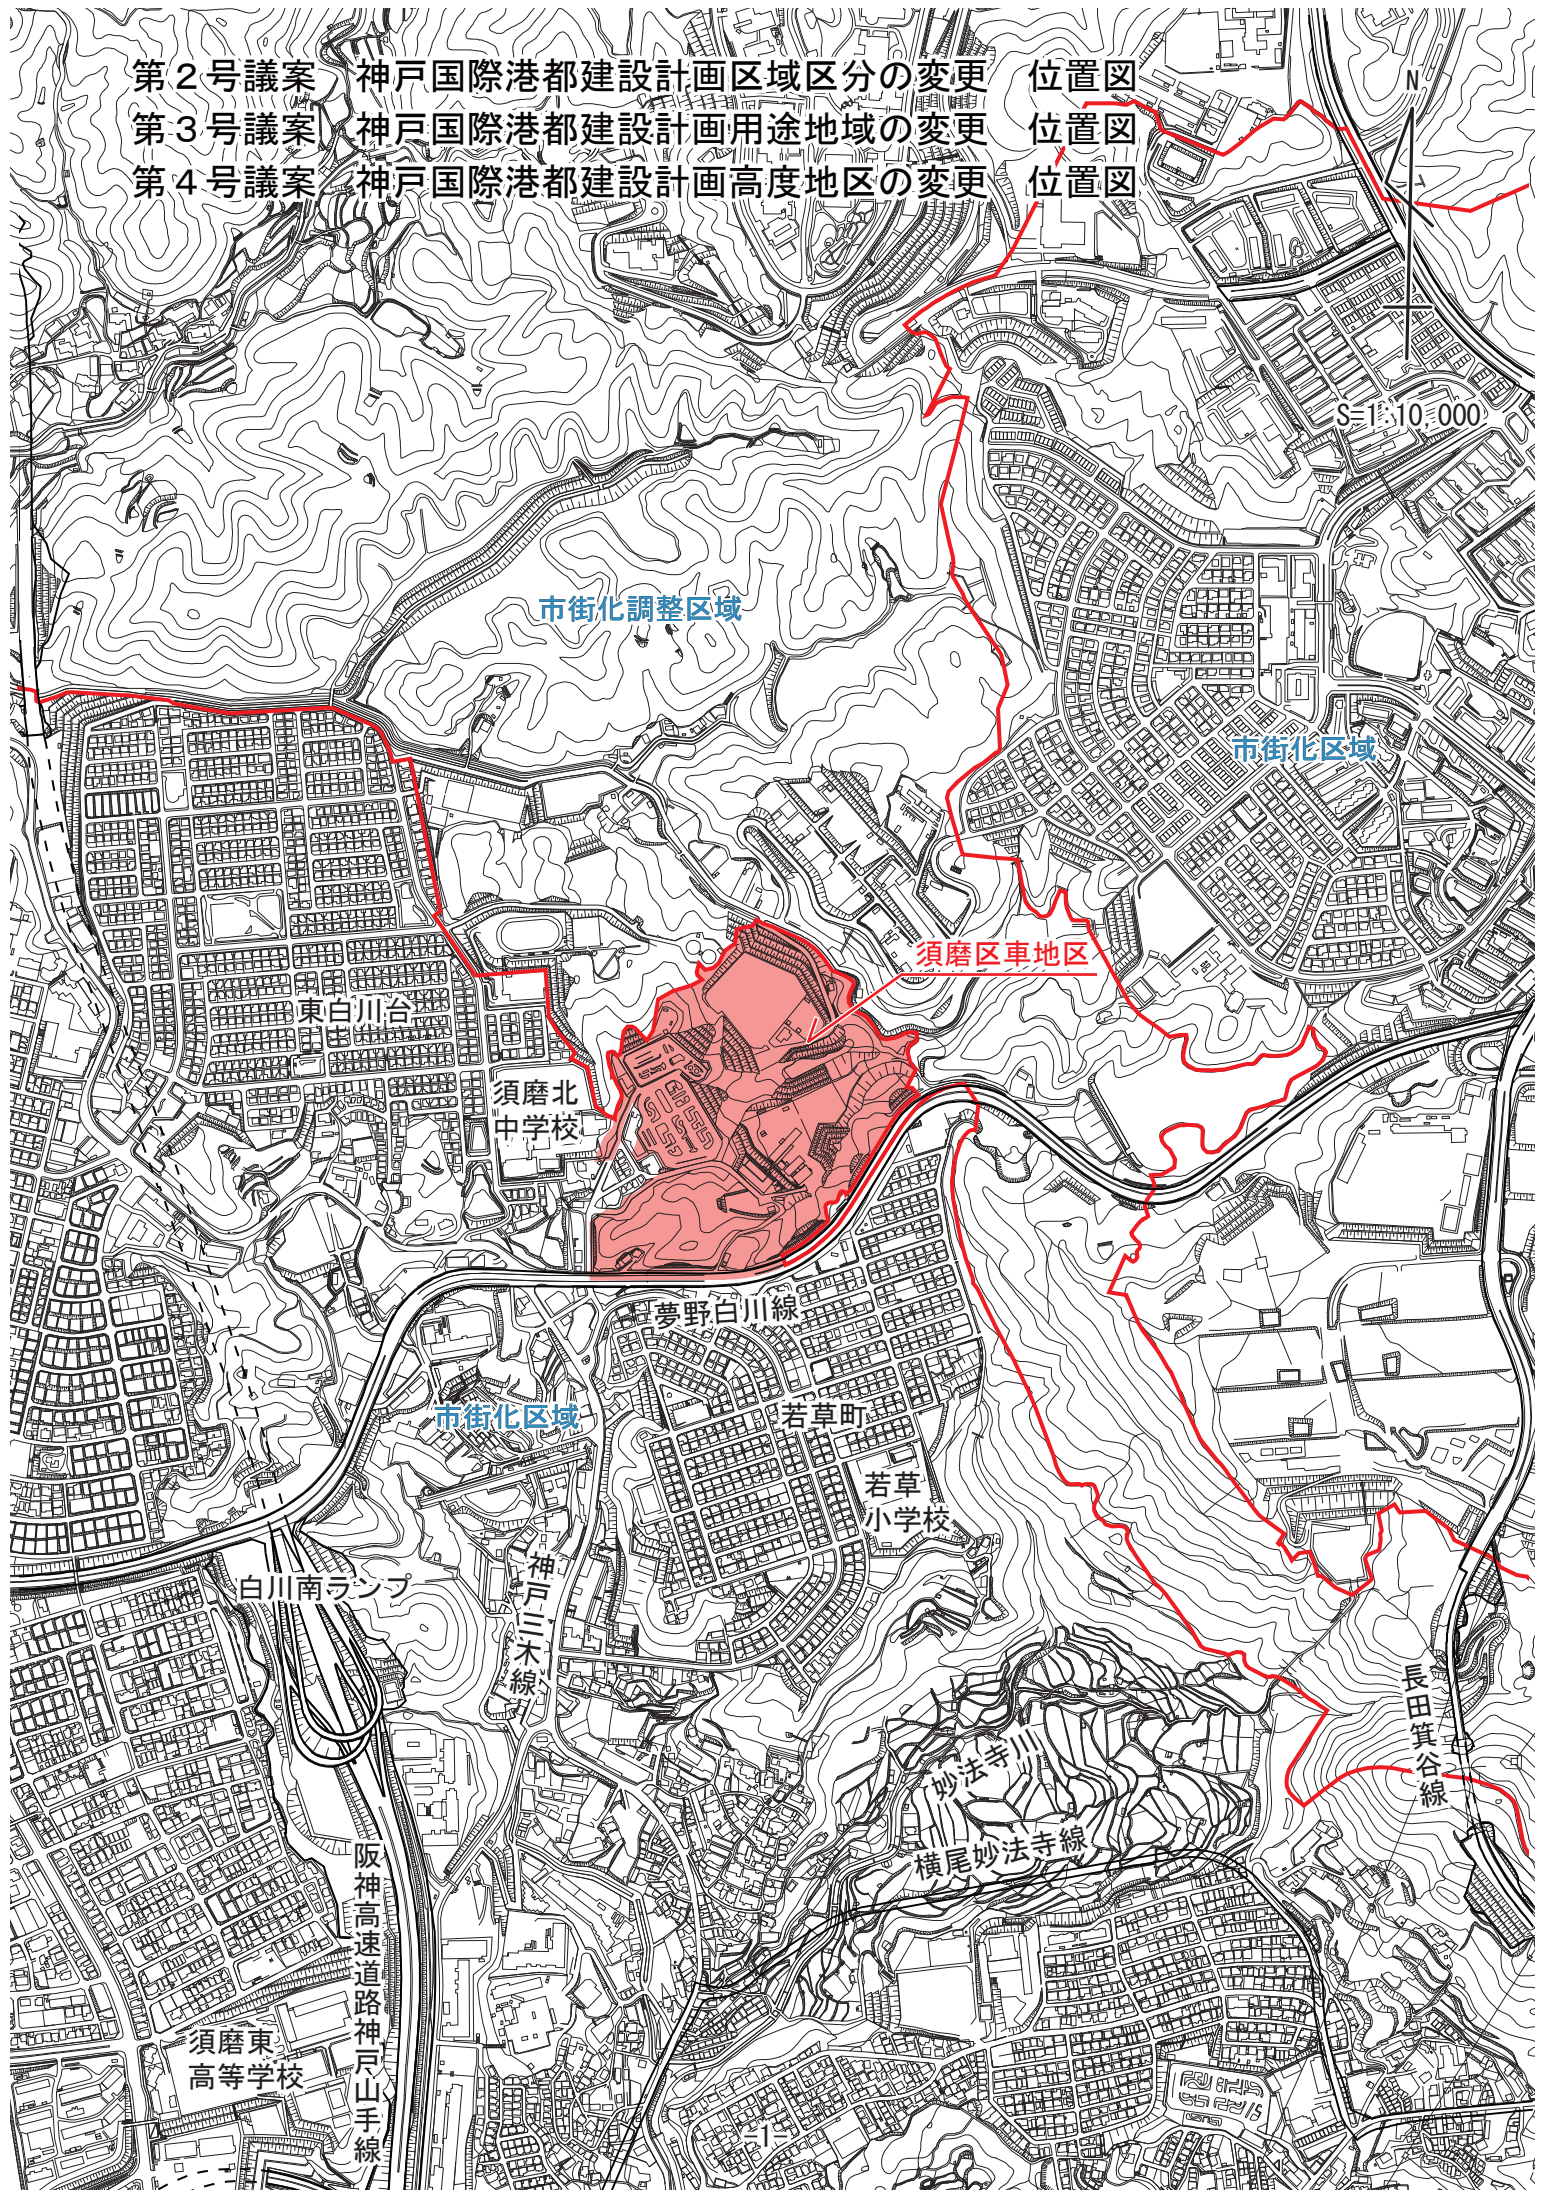

第2号議案 神戸国際港都建設計画区域区分の変更
第3号議案 神戸国際港都建設計画用途地域の変更
第4号議案 神戸国際港都建設計画高度地区の変更

位置図
位置図
位置図

市街化調整区域

市街化区域

須磨区車地区

東白川合

須磨北
中学校

夢野白川線

市街化区域

若草町

若草
小学校

白川南ランプ

神戸三木線

阪神高速道路神戸山手線

須磨東
高等学校

妙法寺
横尾妙法寺線

長田箕谷線

S=1:10,000

N