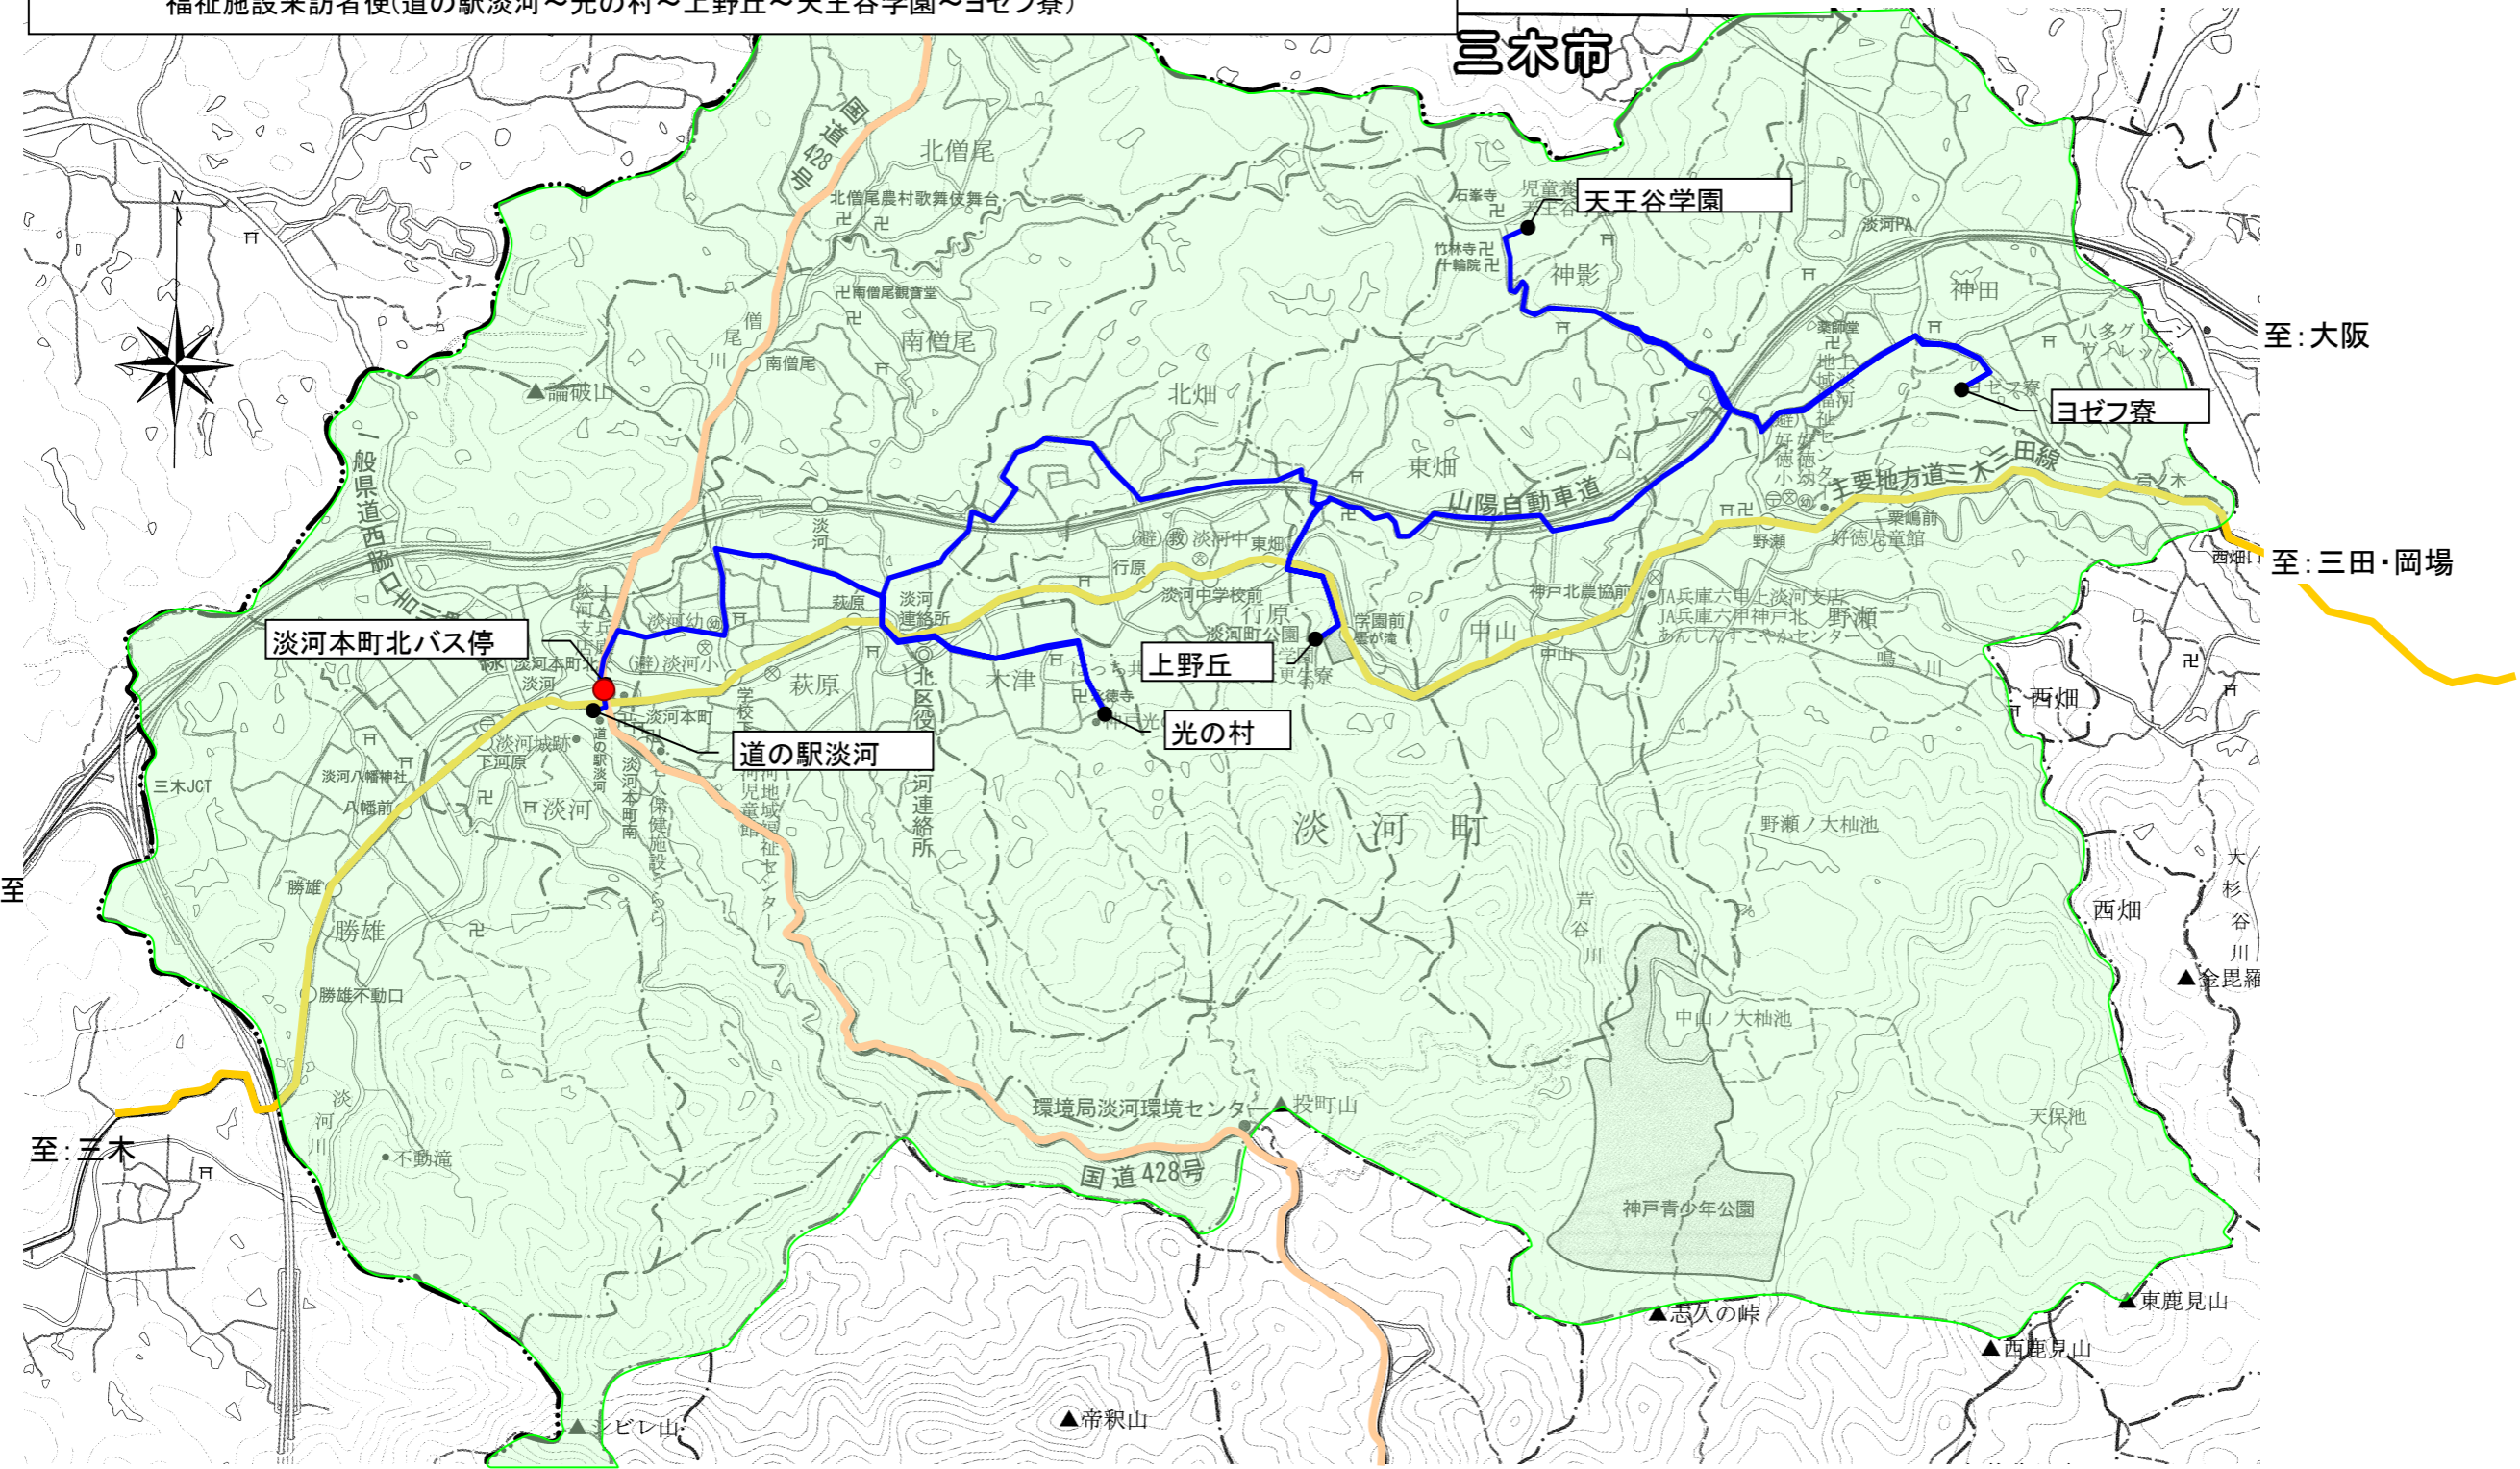

○運行ルート(1)

- 凡例
- 上淡河⇄萩原バス停(診療所)便(中山公会堂～野瀬公会堂～神田公会堂～神影公会堂～東畑公会堂～行原公会堂～北畑公会堂～萩原バス停(診療所))
 - 下淡河⇄萩原バス停(診療所)便(勝雄公会堂～中村農業倉庫～北僧尾公会堂～南僧尾公会堂～木津公会堂～萩原バス停(診療所))
 - 路線バス最終利用者送り(道の駅淡河→南僧尾公会堂→北畑公会堂→東畑公会堂→神影公会堂→神田公会堂→野瀬公会堂→中山公会堂)

○運行ルート(2)

至:吉川庁舎前

- 凡例
- 老人会グラウンドゴルフ便(行原公会堂～北畑公会堂～東畑公会堂～淡河町公園(グラウンド))
 - 上淡河ミニデイサービス・ふれあいお食事会便(行原公会堂～北畑公会堂～東畑公会堂～中山公会堂～野瀬公会堂～神影公会堂～神田公会堂～上淡河地域福祉センター)
 - 下淡河ミニデイサービス・ふれあいお食事会便(木津公会堂～南僧尾公会堂～北僧尾公会堂～中村農業倉庫～勝雄公会堂～下河原公会堂～淡河地域福祉センター)

○運行ルート(3)

凡例

— 福祉施設来訪者便(道の駅淡河～光の村～上野丘～天王谷学園～ヨゼフ寮)

至: 吉川庁舎前

至: 大阪

至: 三田・岡場

至

至: 三木

至: 三宮