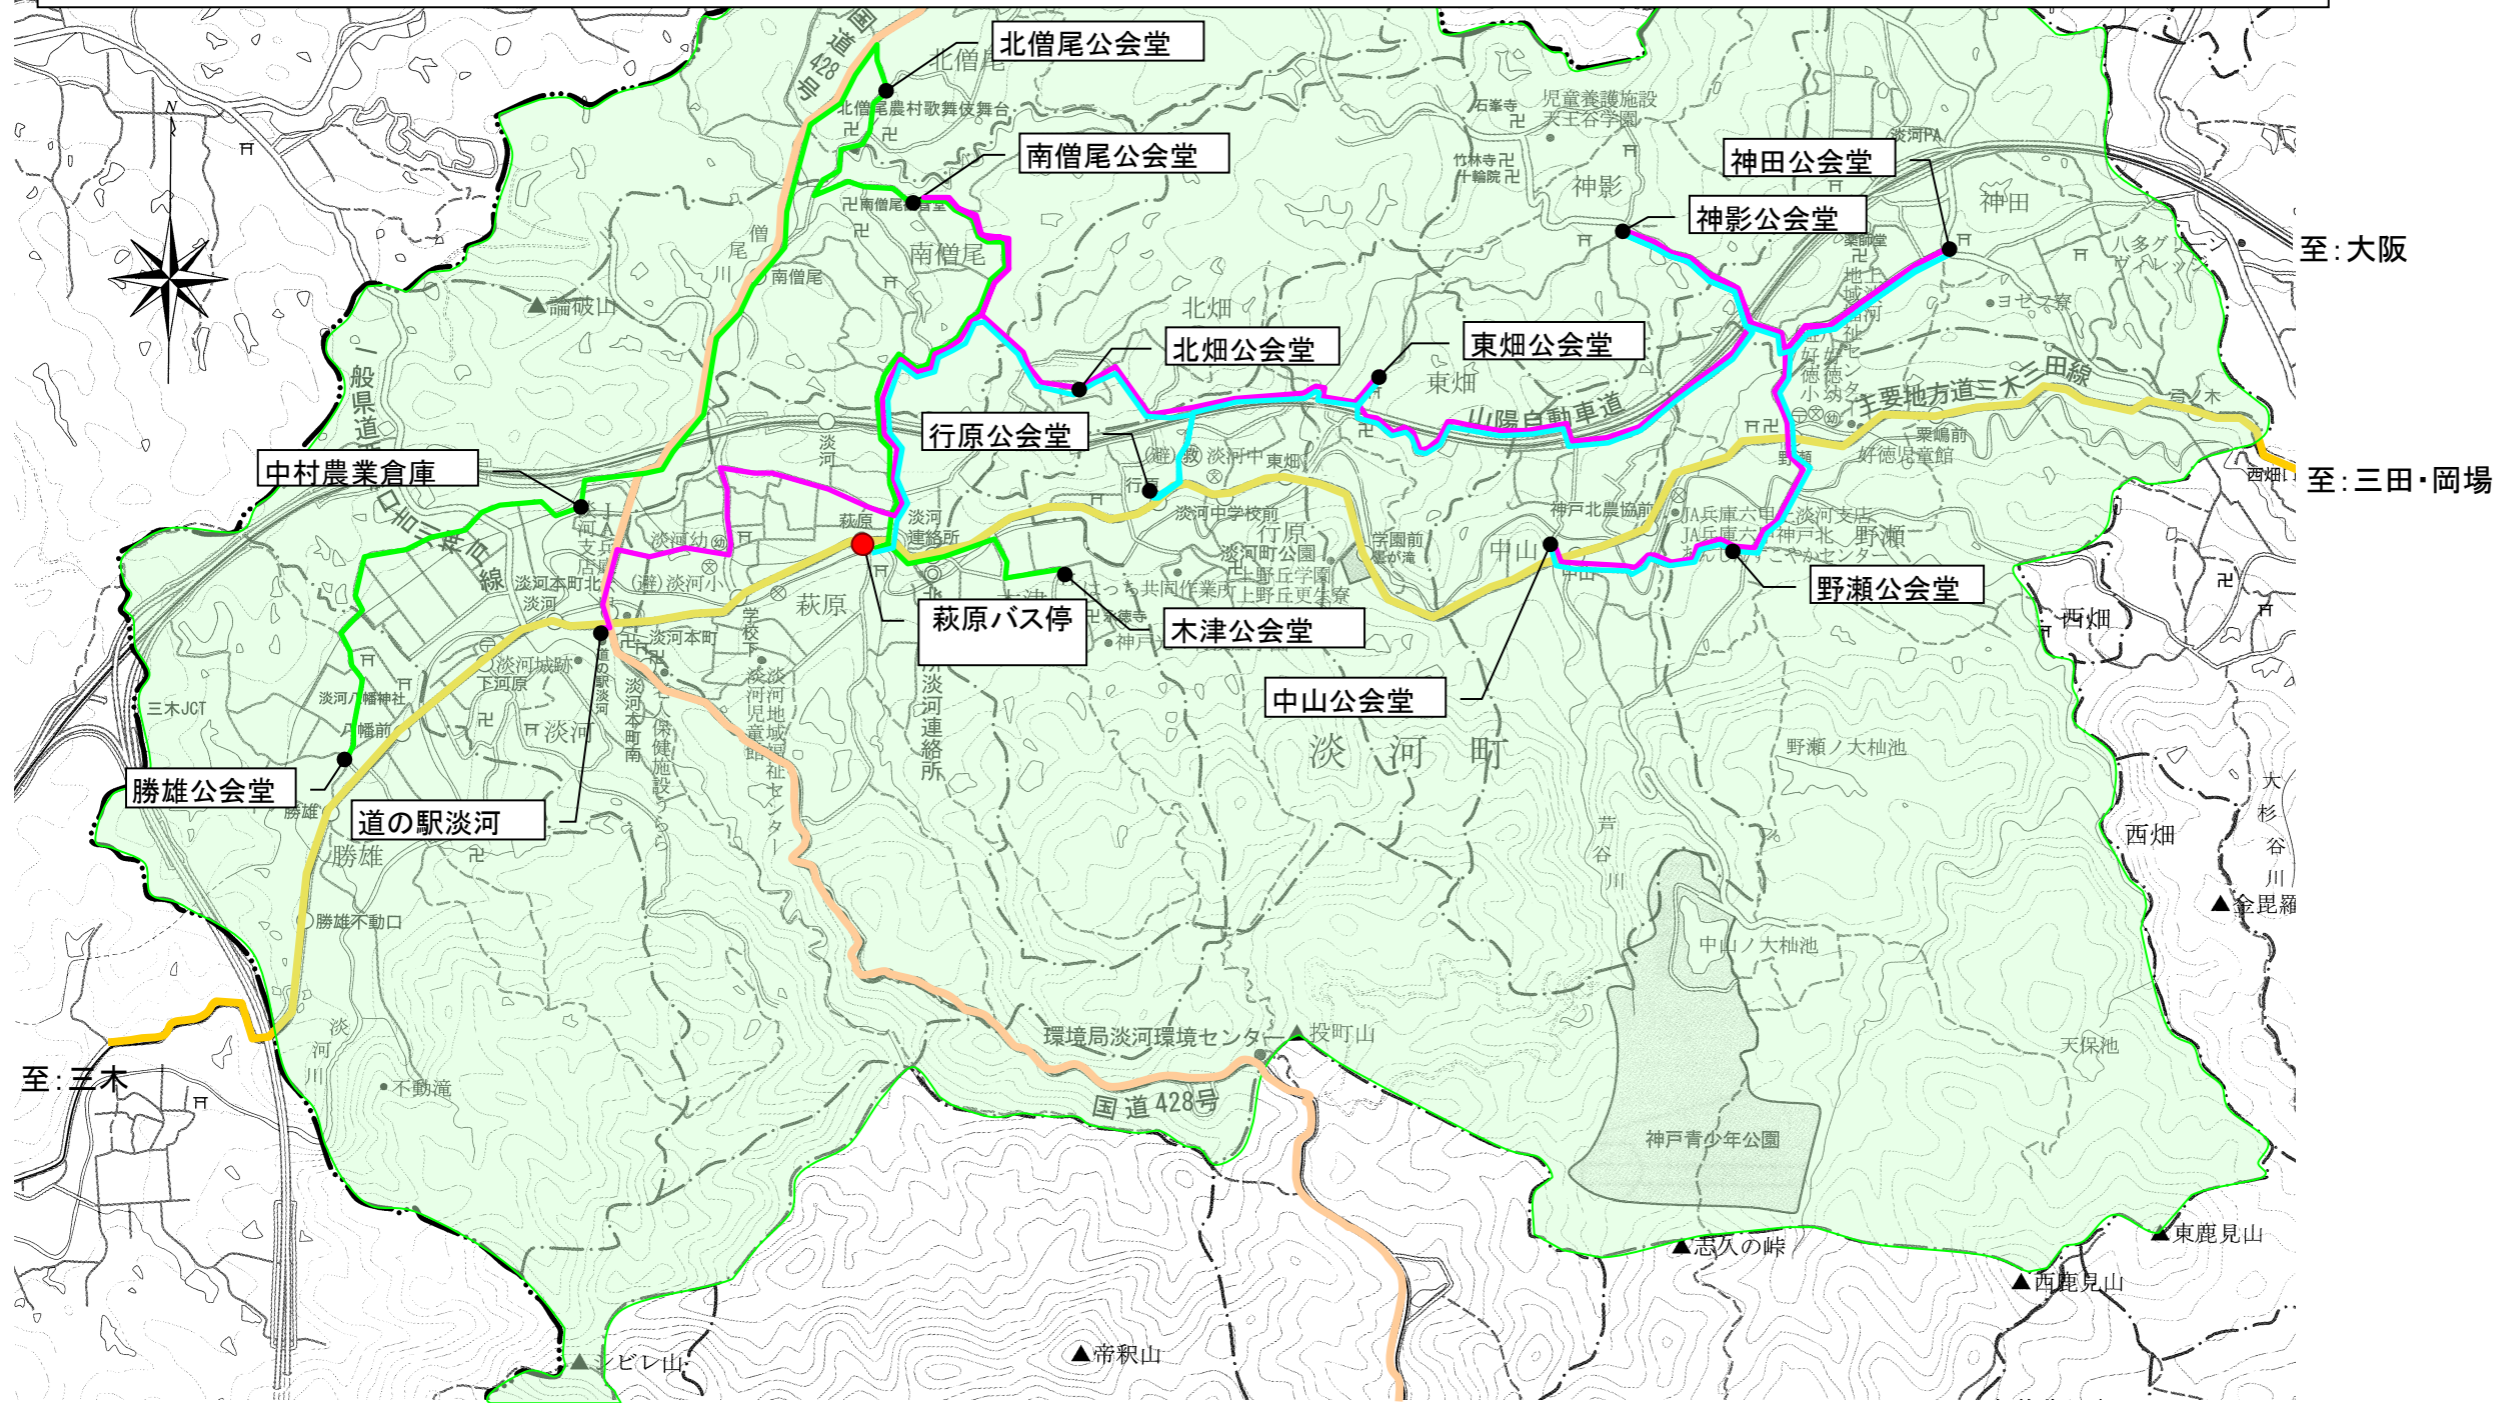

○運行ルート(1)

- 凡例
- 上淡河⇄萩原バス停(診療所)便(中山公会堂～野瀬公会堂～神田公会堂～神影公会堂～東畑公会堂～行原公会堂～北畑公会堂～萩原バス停(診療所))
 - 下淡河⇄萩原バス停(診療所)便(勝雄公会堂～中村農業倉庫～北僧尾公会堂～南僧尾公会堂～木津公会堂～萩原バス停(診療所))
 - 路線バス最終利用者送り(道の駅淡河→南僧尾公会堂→北畑公会堂→東畑公会堂→神影公会堂→神田公会堂→野瀬公会堂→中山公会堂)

○運行ルート(2)

至:吉川庁舎前

- 凡例
- 老人会グラウンドゴルフ便(行原公会堂～北畑公会堂～東畑公会堂～淡河町公園(グラウンド))
 - 上淡河ミニデイサービス・ふれあいお食事会便(行原公会堂～北畑公会堂～東畑公会堂～中山公会堂～野瀬公会堂～神影公会堂～神田公会堂～上淡河地域福祉センター)
 - 下淡河ミニデイサービス・ふれあいお食事会便(木津公会堂～南僧尾公会堂～北僧尾公会堂～中村農業倉庫～勝雄公会堂～下河原公会堂～淡河地域福祉センター)

○運行ルート(3)

凡例

— 福祉施設来訪者便(道の駅淡河～光の村～上野丘～天王谷学園～ヨゼフ寮)

至: 吉川庁舎前

至: 大阪

至: 三田・岡場

至

至: 三木

至: 三宮