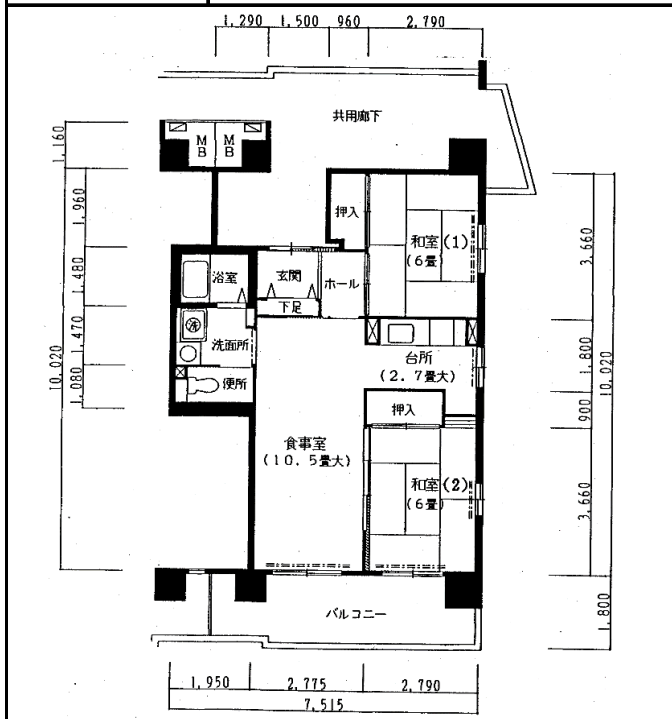

住宅	HAT神戸・灘の浜
間取り	2DK

住戸面積	住戸専用	59.99 m ²
	バルコニー	3.92 m ²
	合計	63.91 m ²
居室面積	和室1	6.0 帖
	和室2	6.0 帖
	DK	10.5 帖
備考		