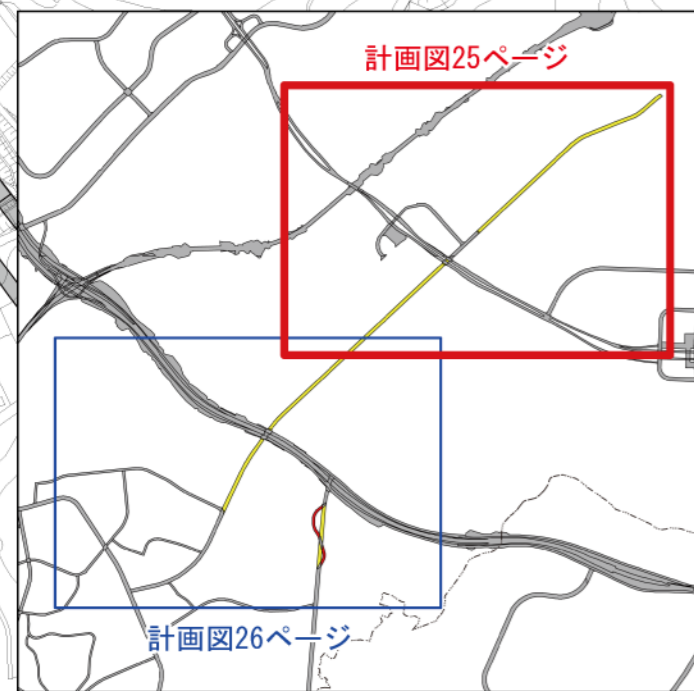

第1号議案 神戸国際港都建設計画道路の変更 計画図  
 (上脇前開線、前開線、西神中央線)

凡 例	
	既決定の区域
	廃止する区域
	追加する区域