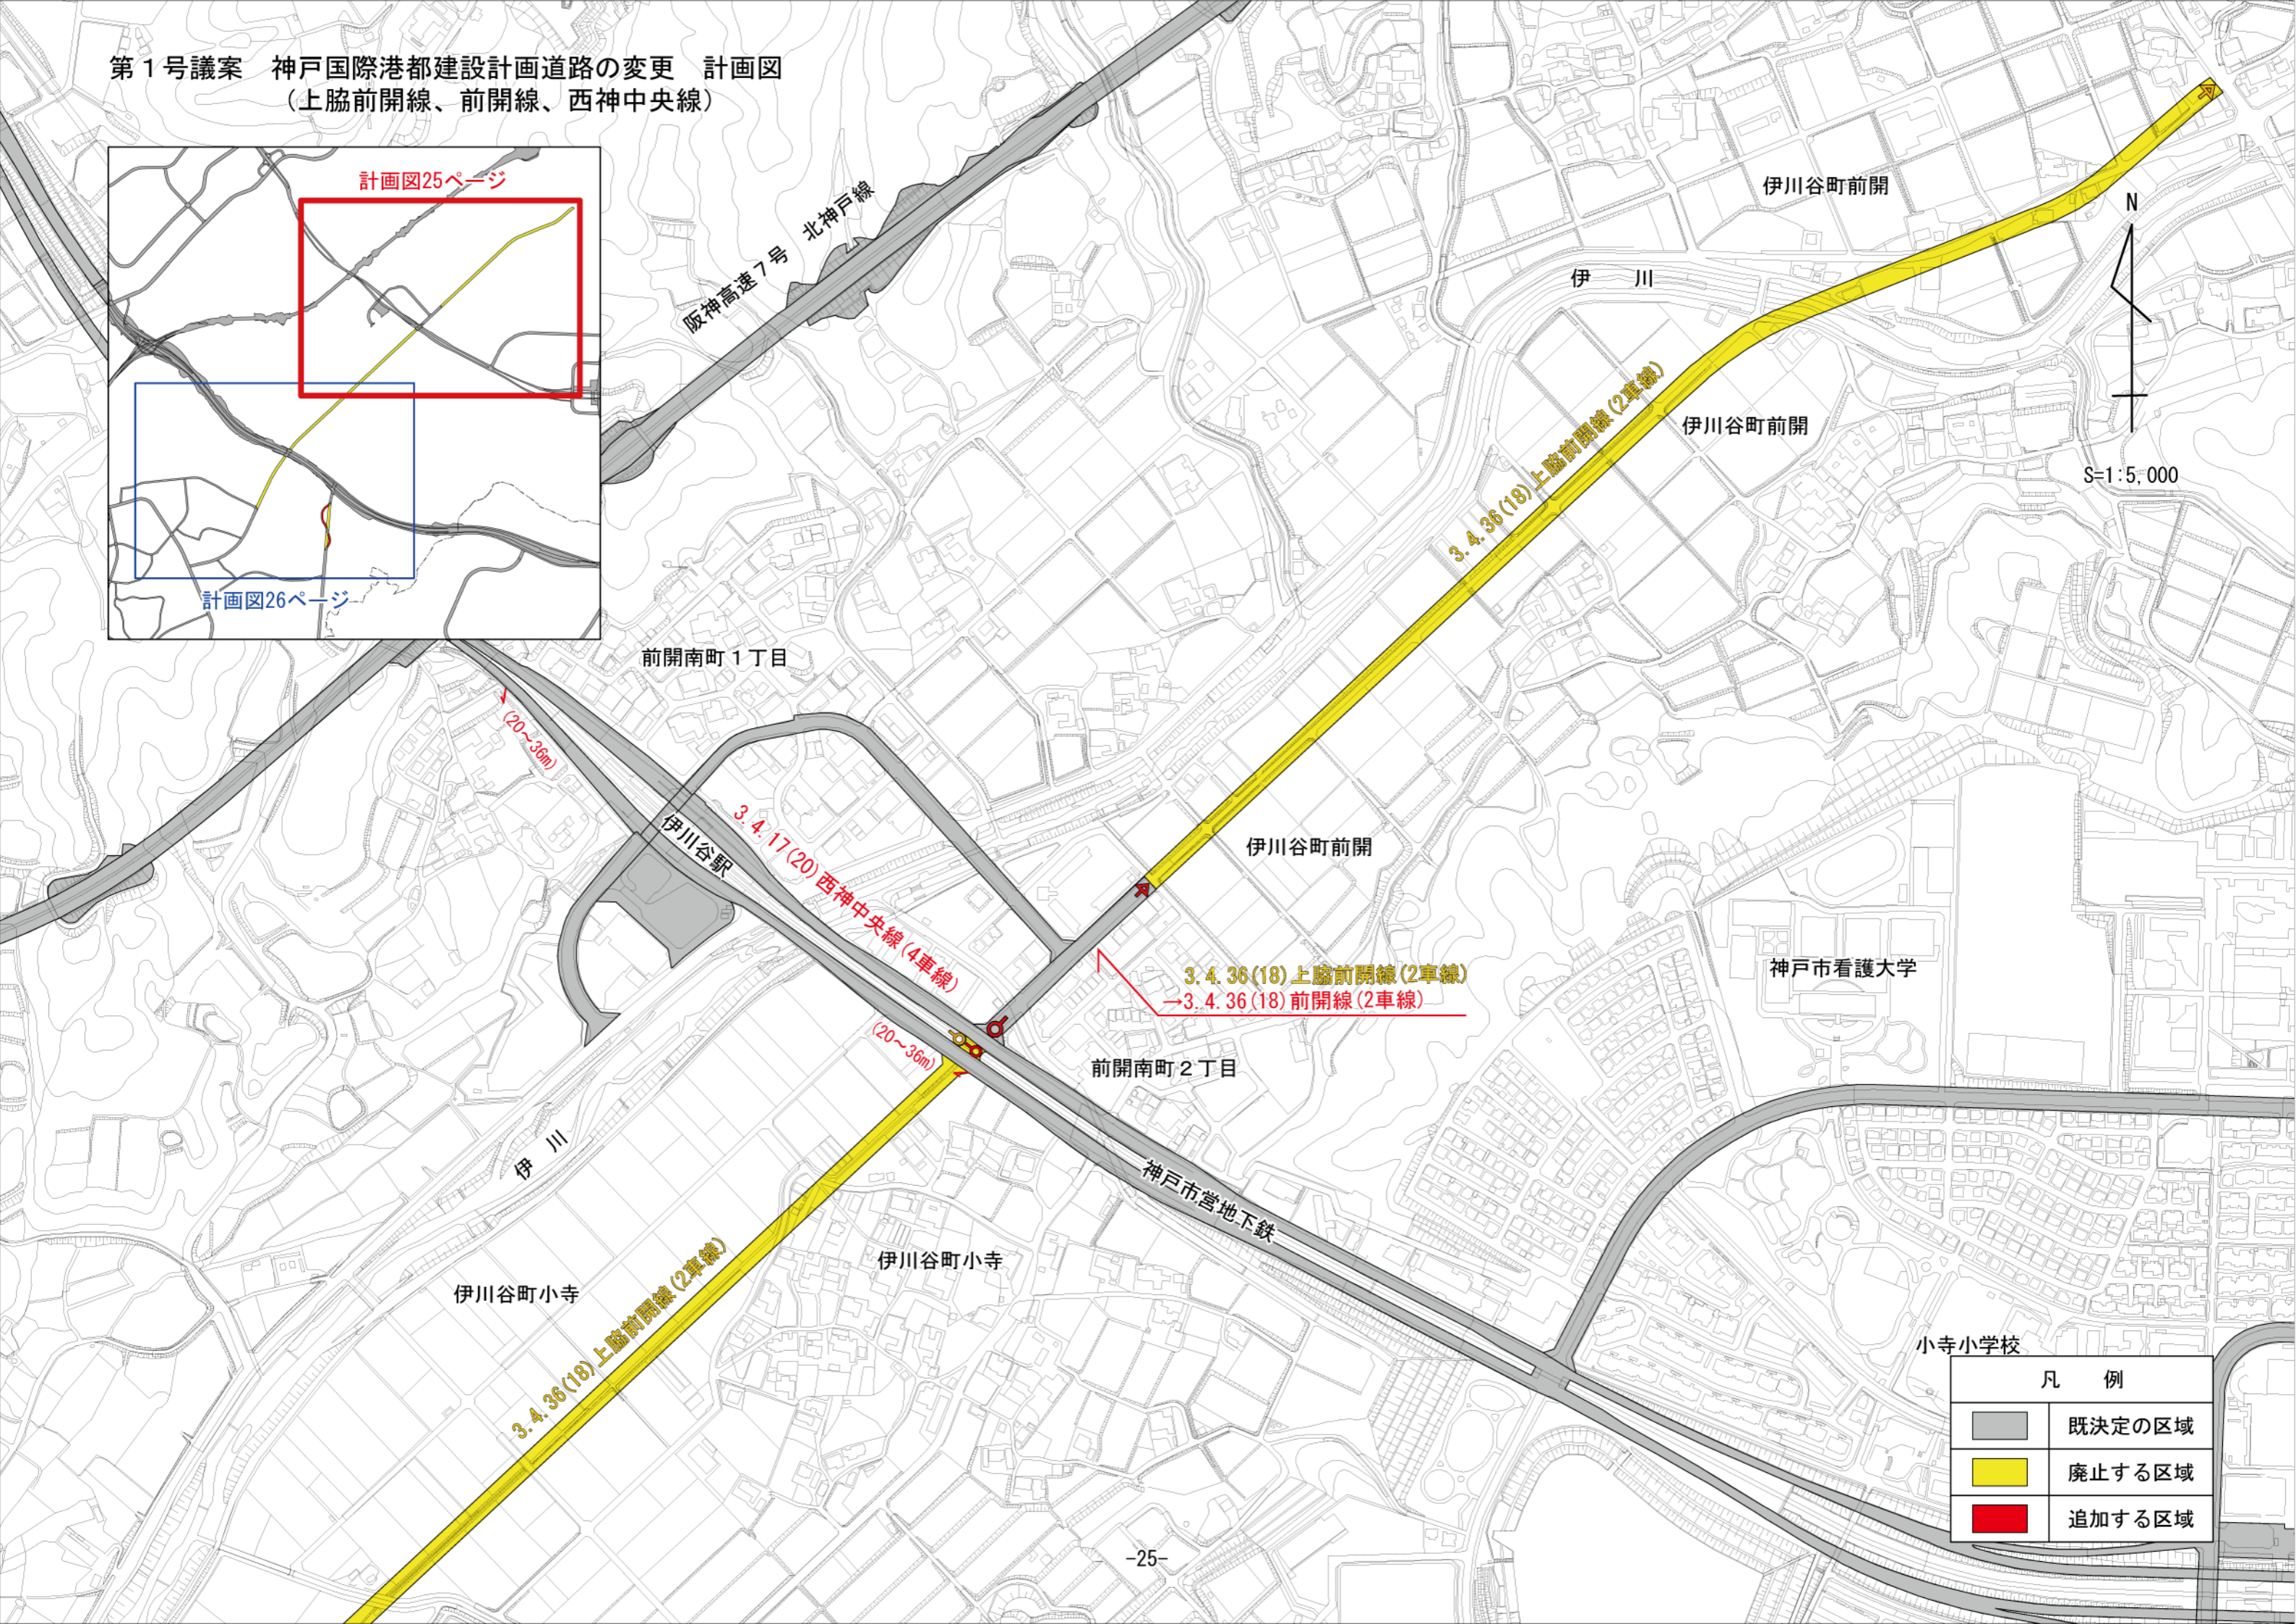

第1号議案 神戸国際港都建設計画道路の変更 計画図  
 (上脇前開線、前開線、西神中央線)

凡 例	
	既決定の区域
	廃止する区域
	追加する区域