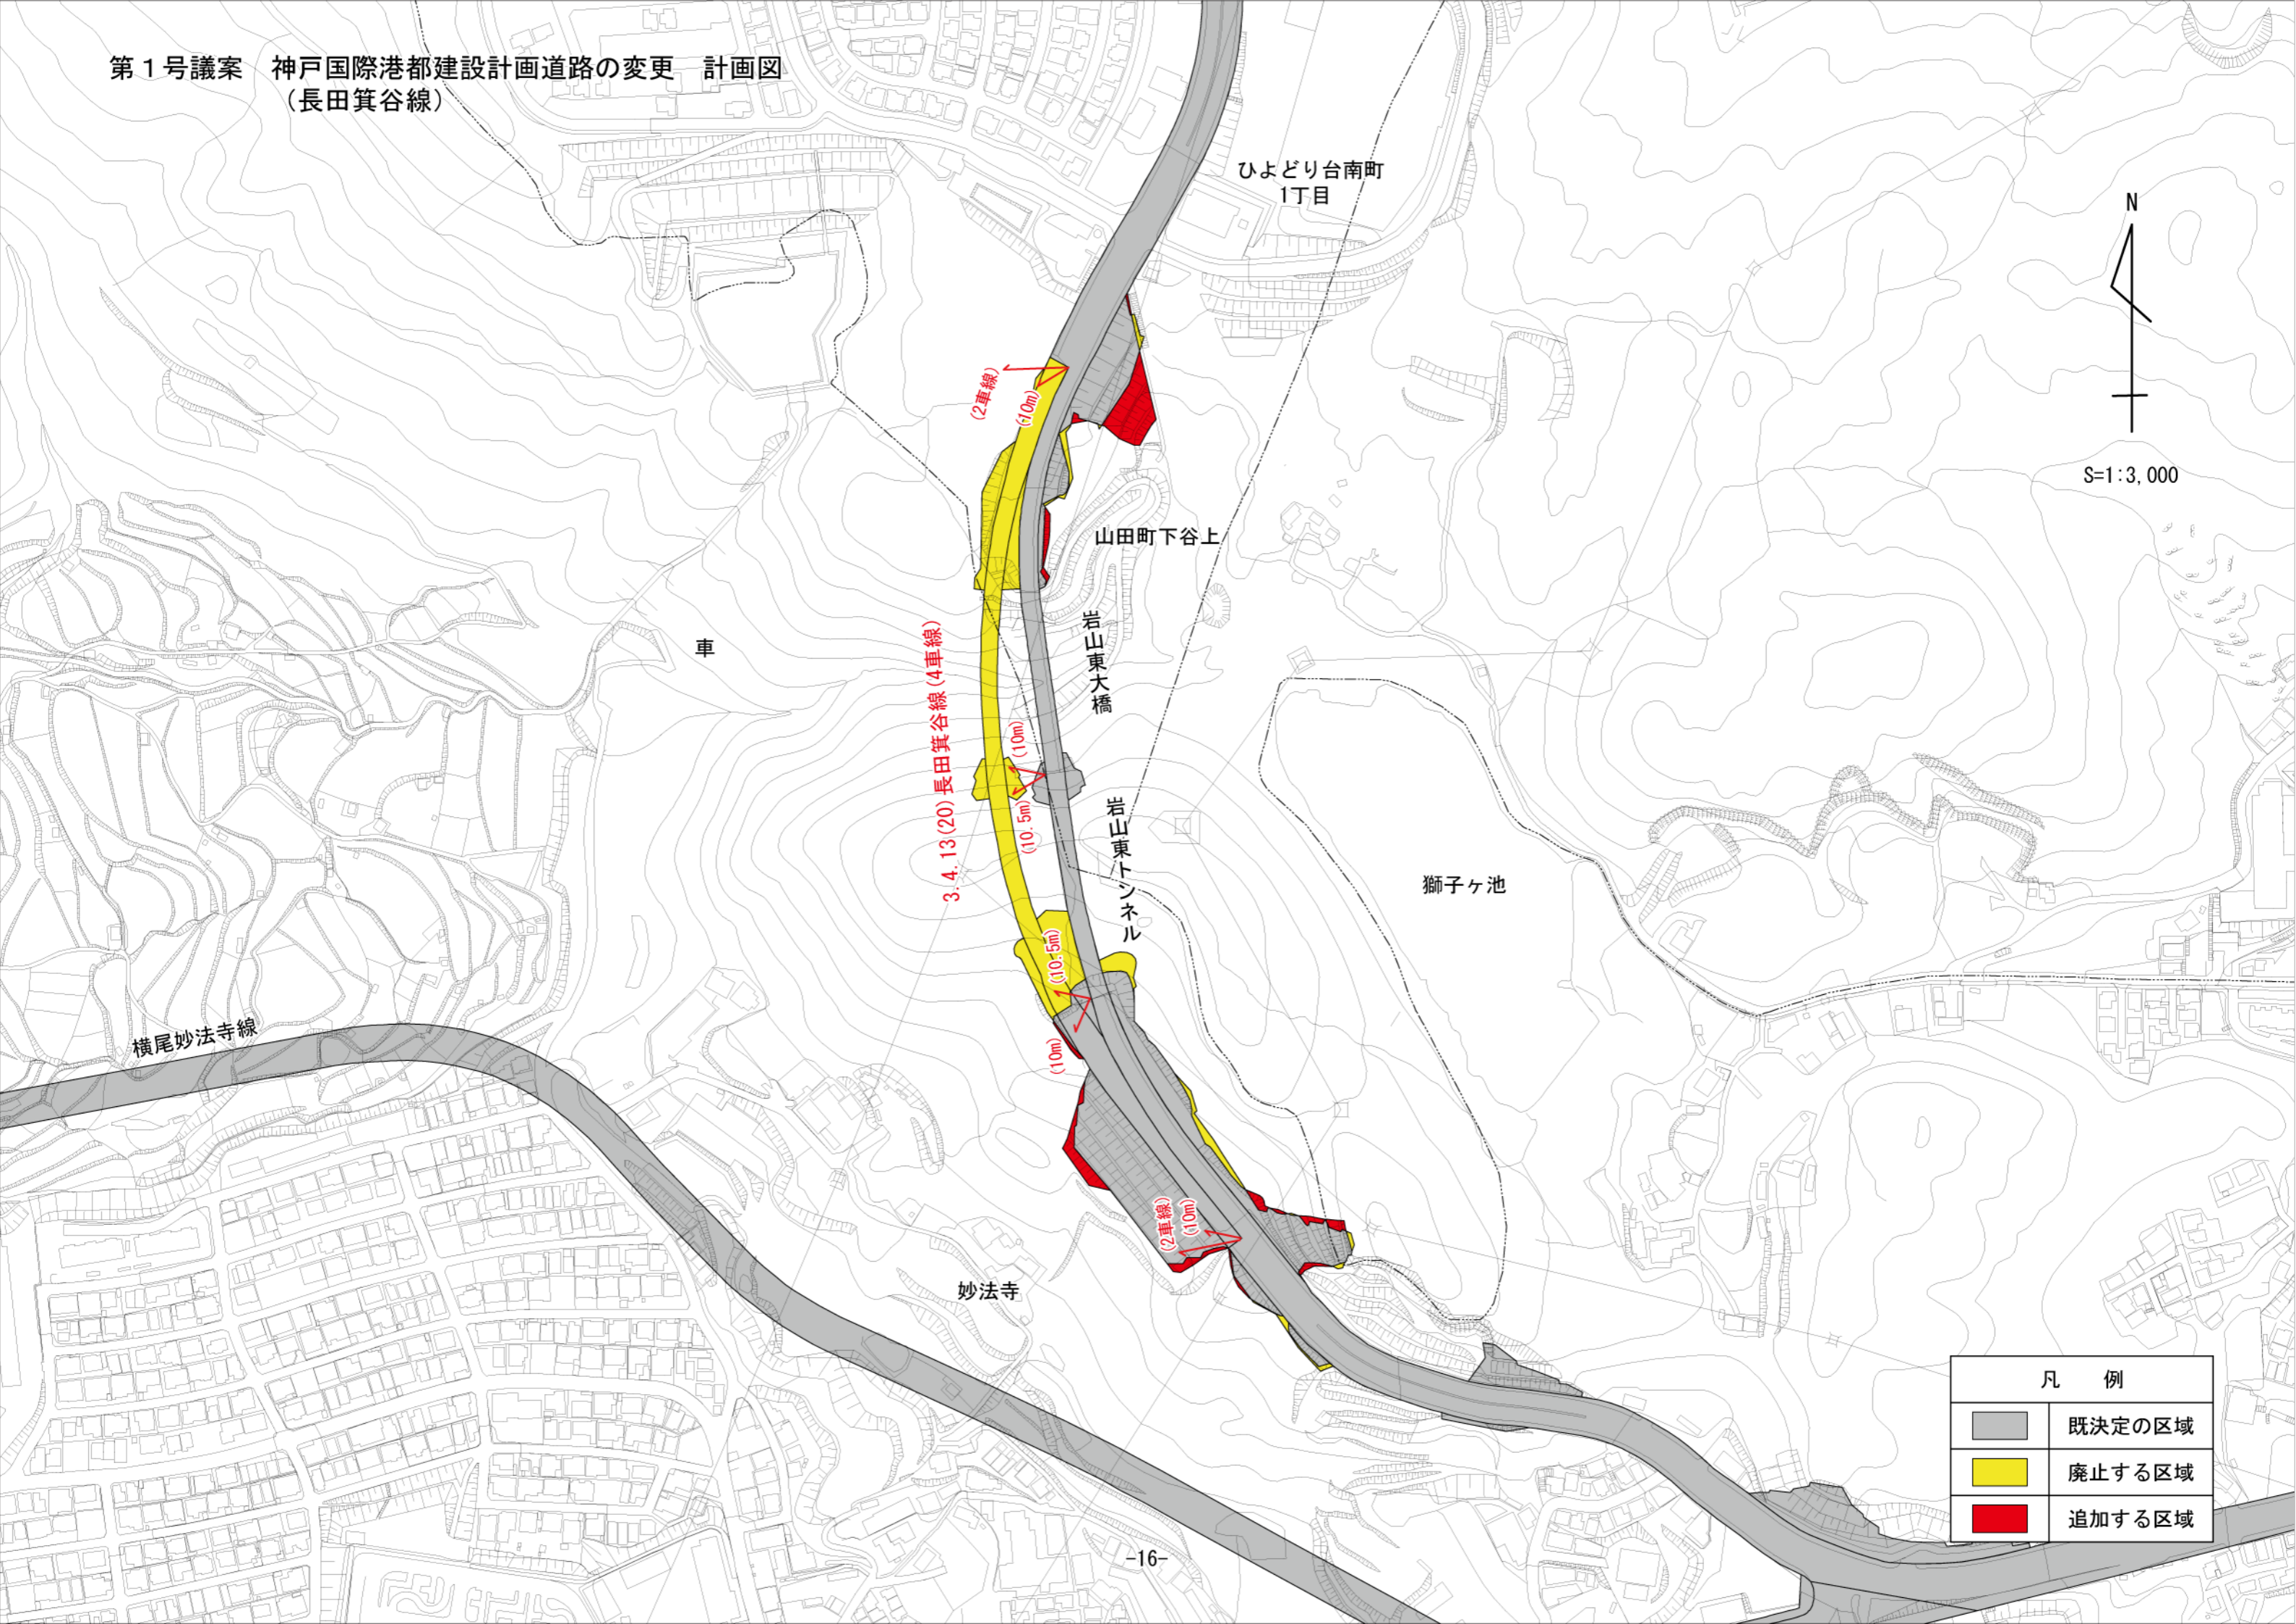

第1号議案 神戸国際港都建設計画道路の変更 計画図
(長田箕谷線)

凡 例	
	既決定の区域
	廃止する区域
	追加する区域