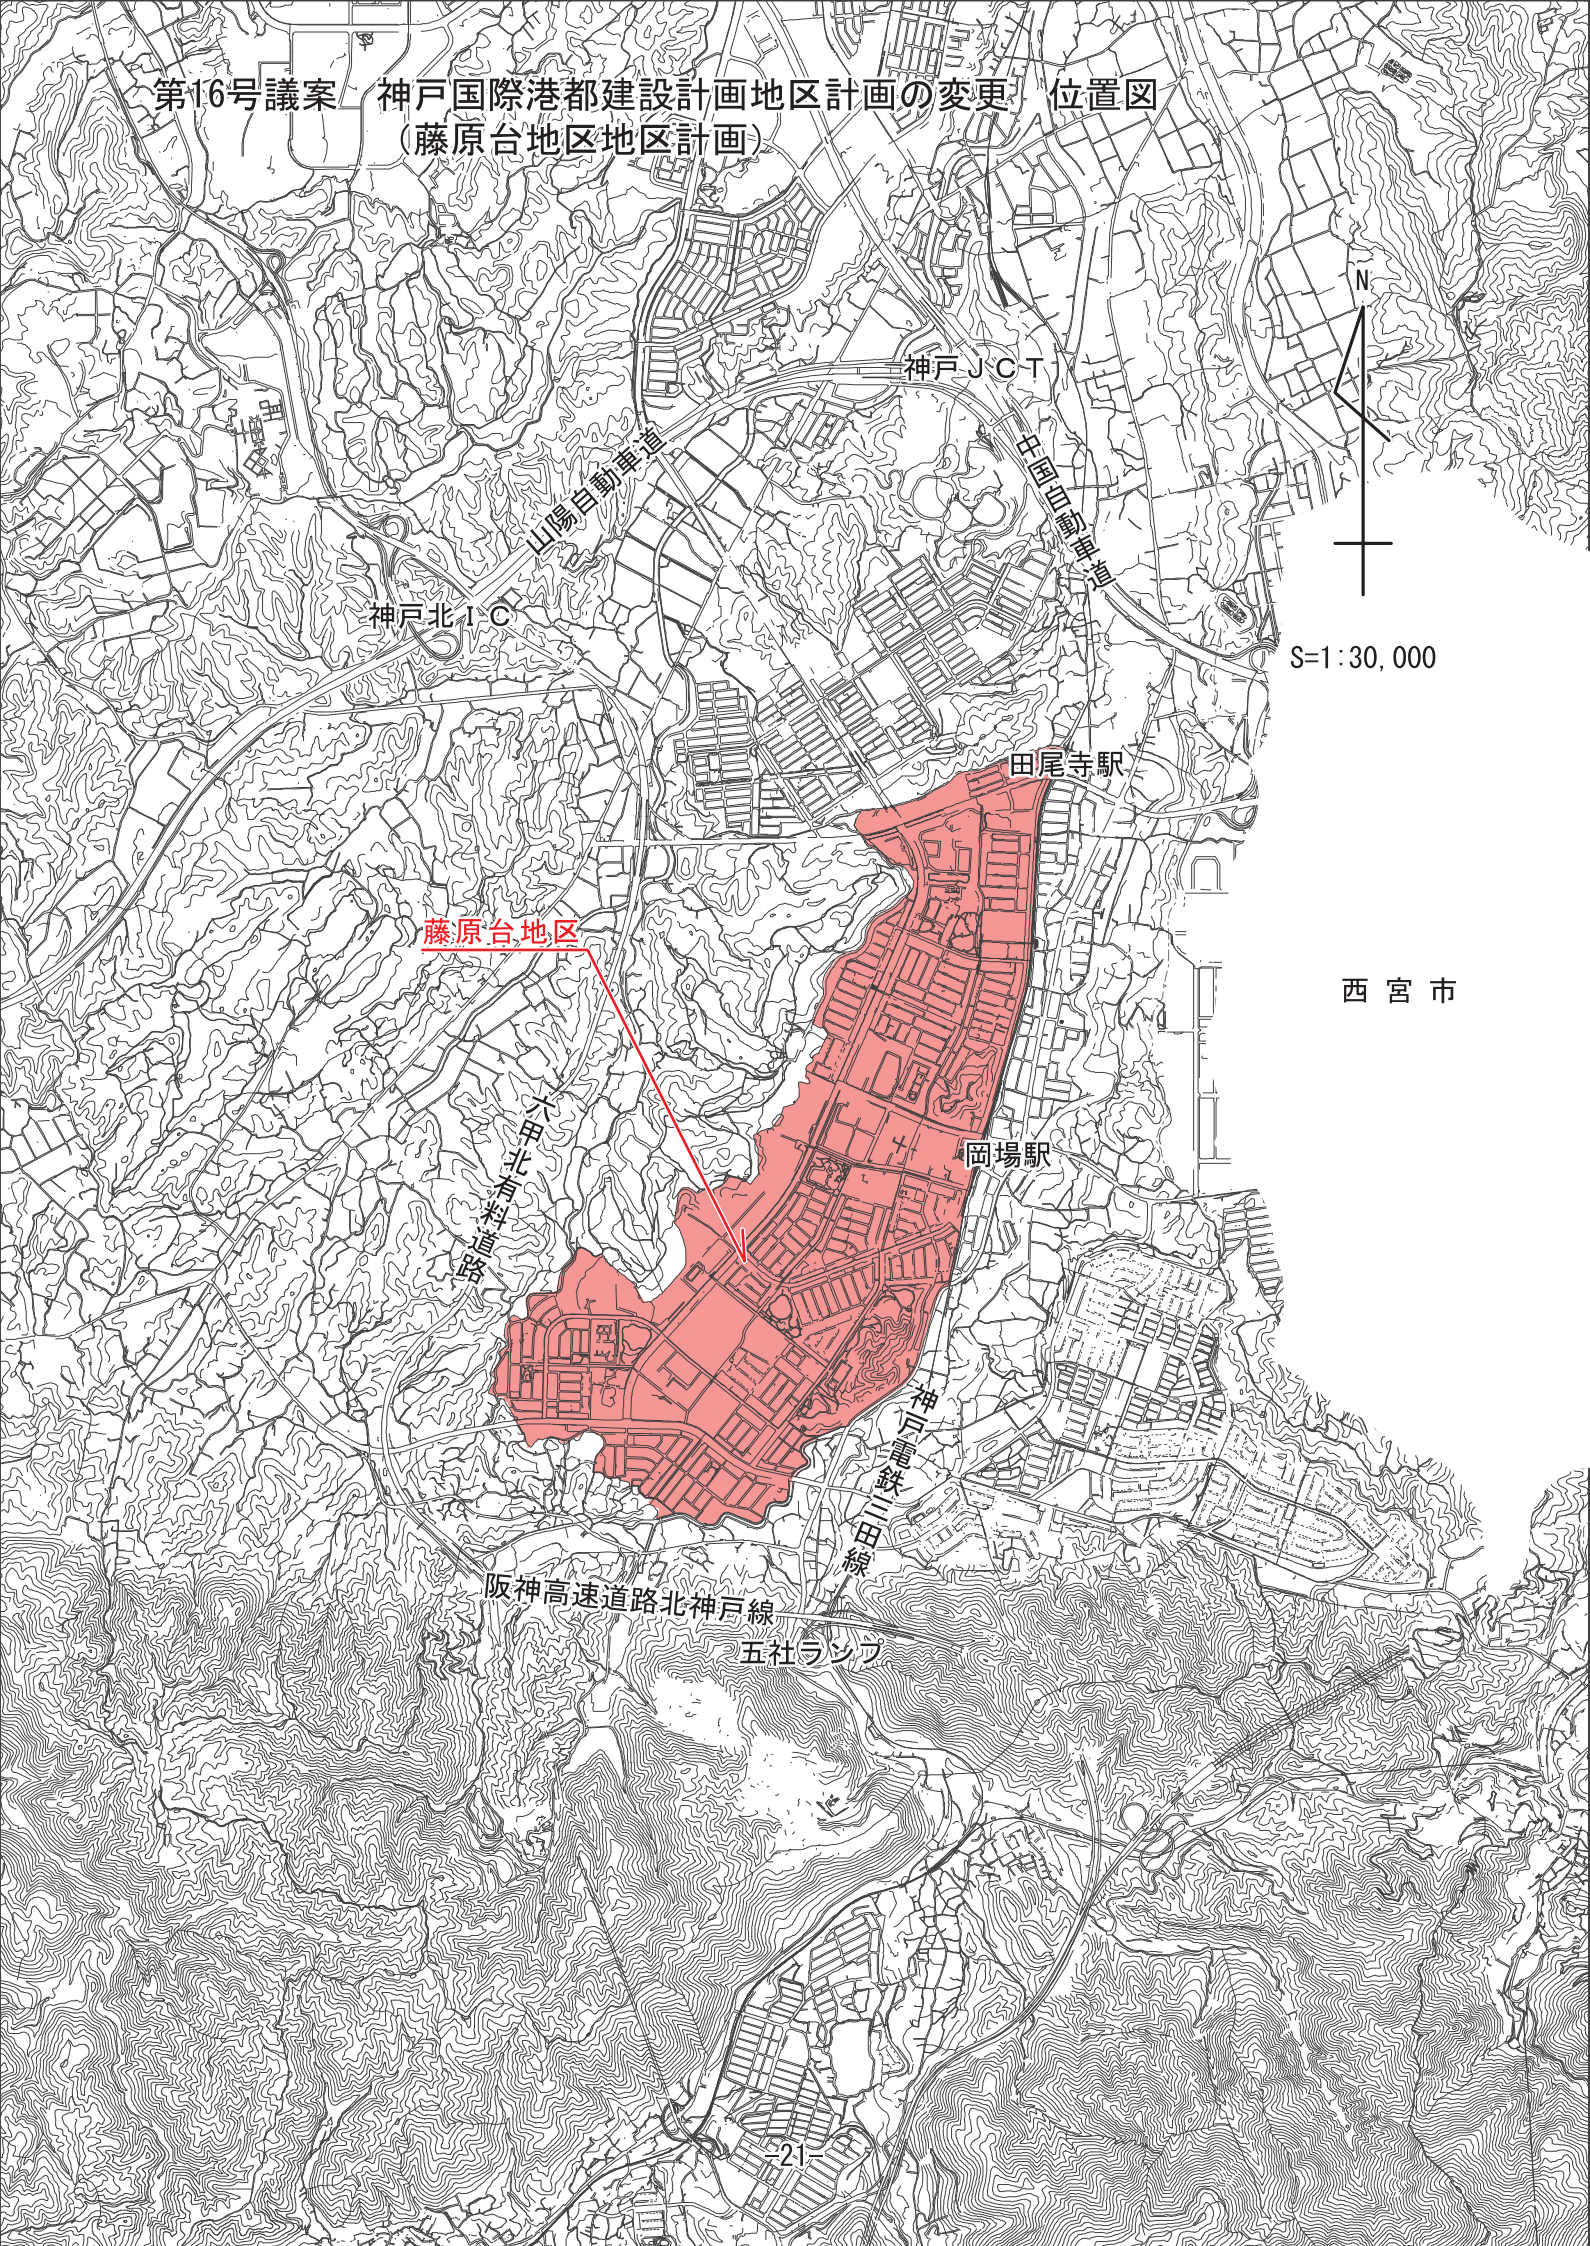

第16号議案 神戸国際港都建設計画地区計画の変更 位置図
(藤原台地区地区計画)

S=1:30,000

西宮市