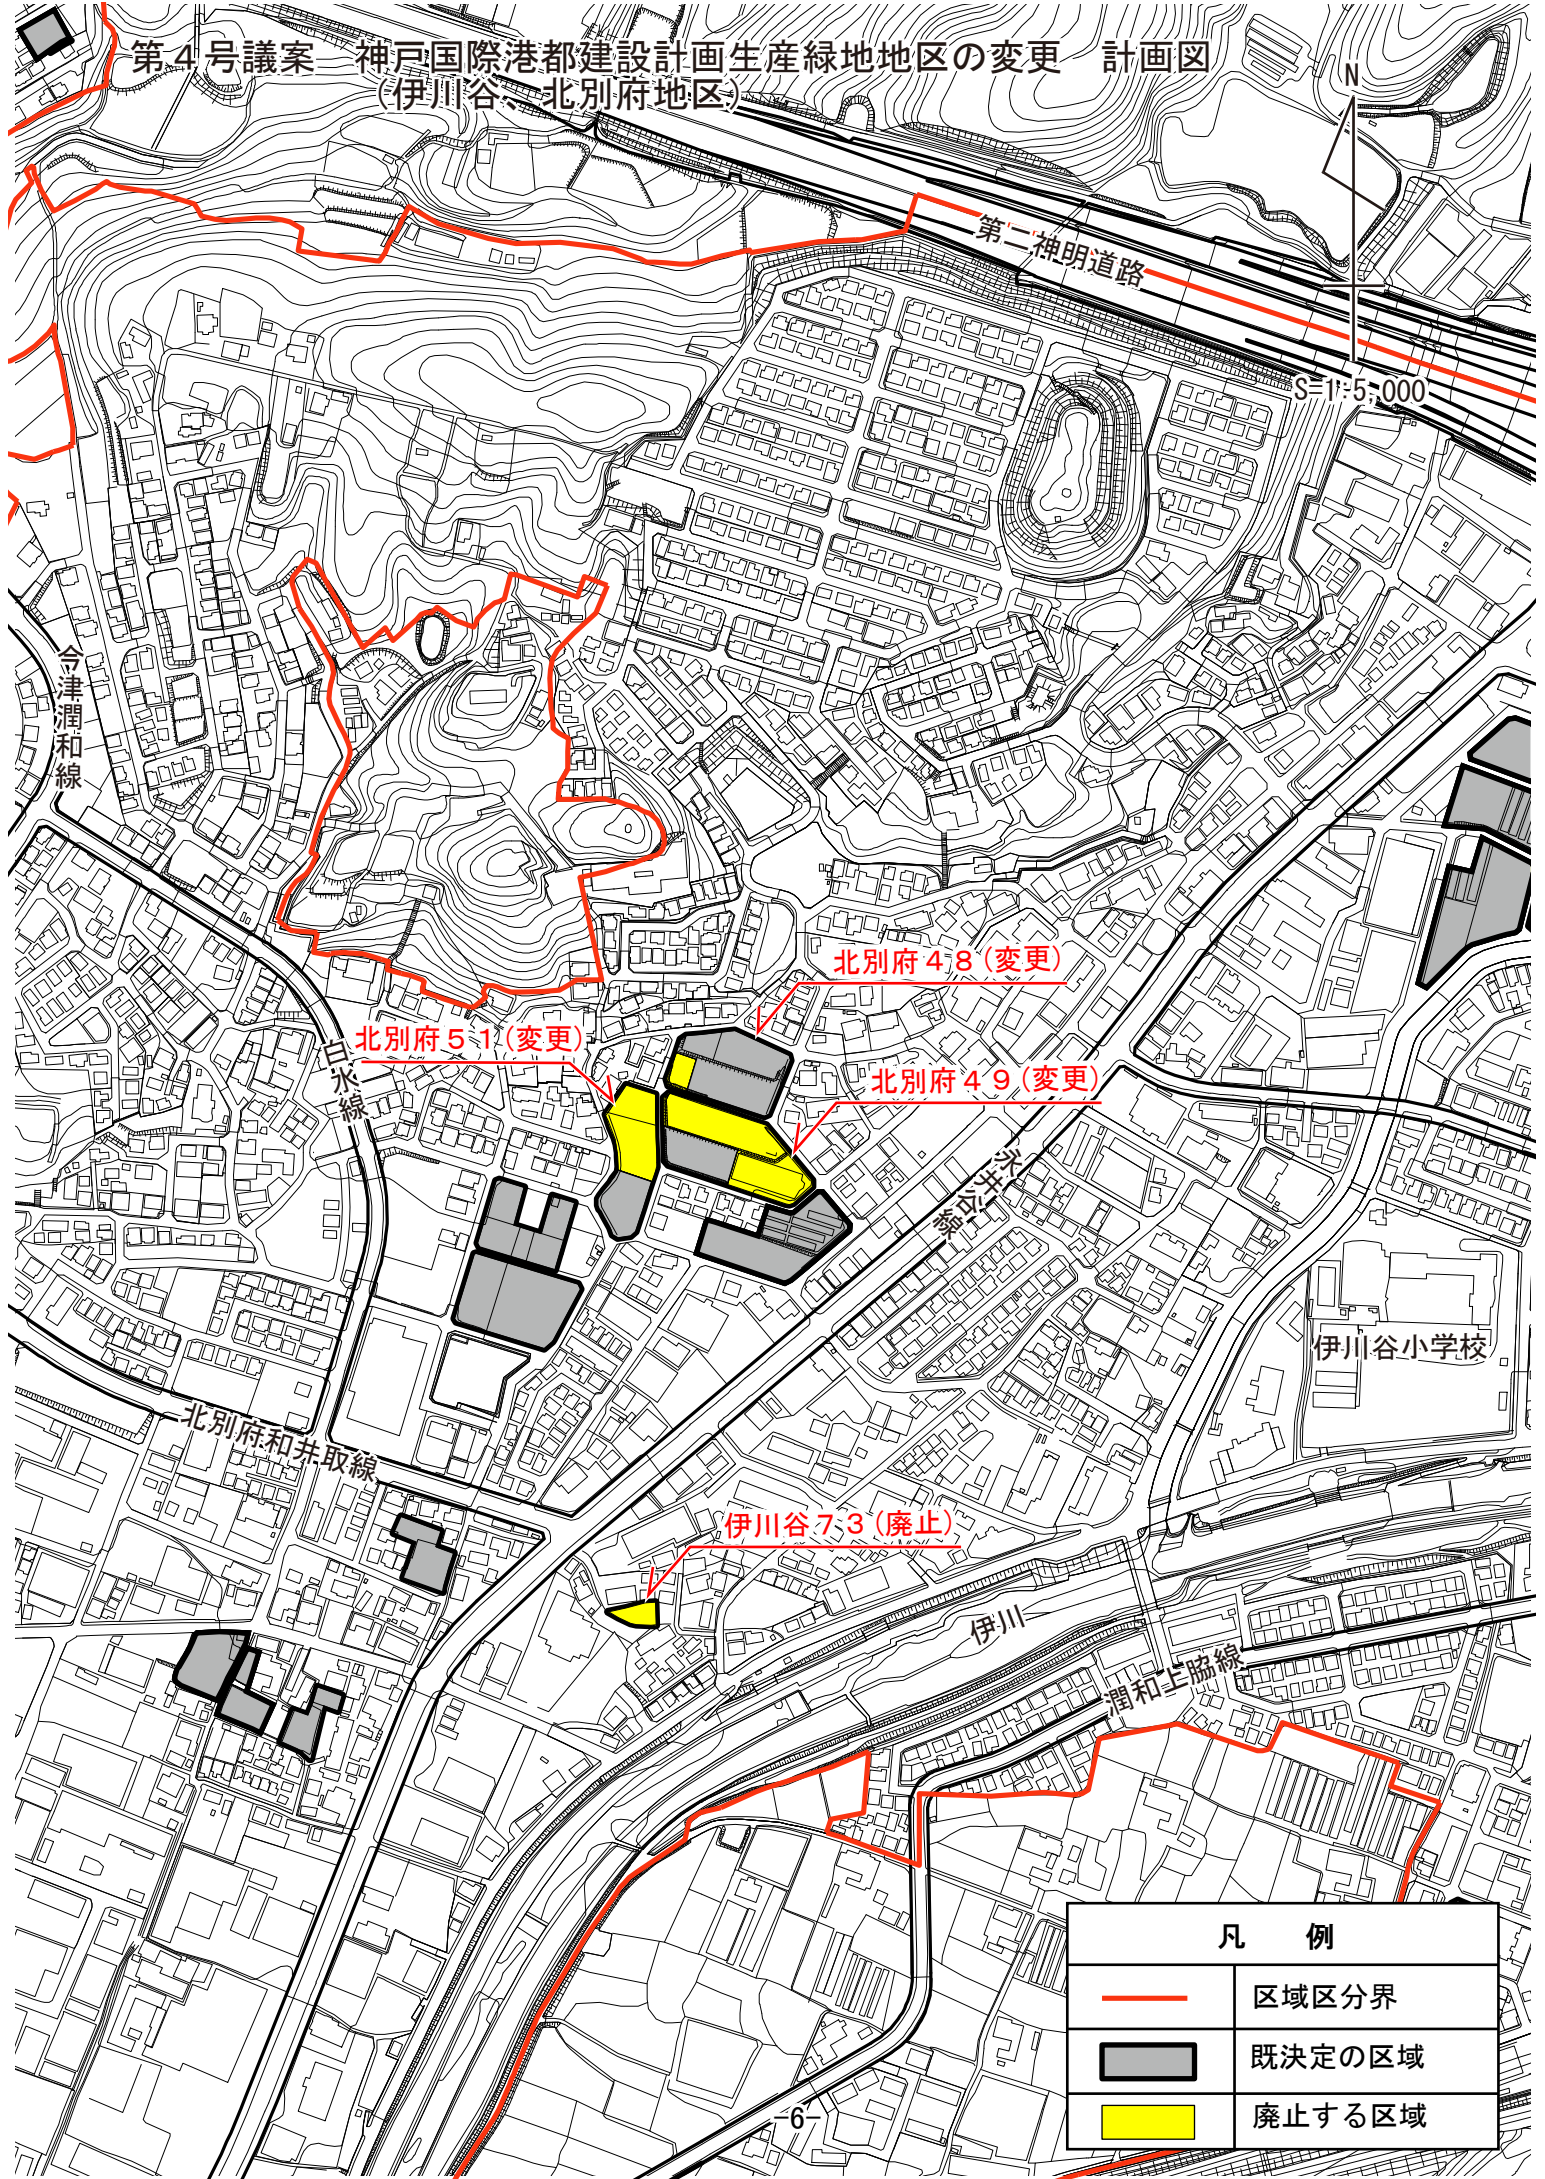

第4号議案 神戸国際港都建設計画生産緑地地区の変更 計画図  
(伊川谷、北別府地区)

北別府 4-8 (変更)

北別府 5-1 (変更)

北別府 4-9 (変更)

伊川谷 7-3 (廃止)

凡 例	
	区域区分界
	既決定の区域
	廃止する区域