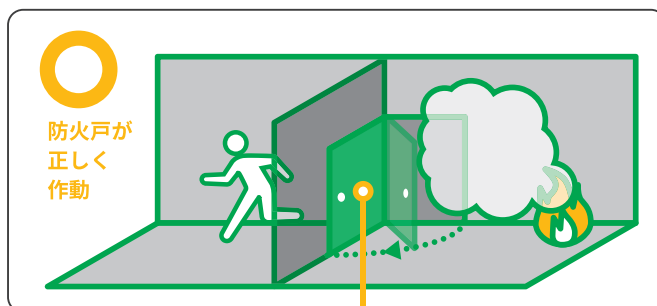

# ご存知ですか？「ボウカド」

命を守る大切な扉「防火戸」を知らせるステッカーのお知らせ

「防火戸」あるいは「防火扉」を知っていますか？

また、建物のどこに「防火戸」があるのかを知っていますか？

「防火戸」が、火災の時に、その役割を果たさないと人命にかかわる重大な危険が生じます。

過去には、この「防火戸」が役割を果たさなかったために、多くの人命を失った火災が発生しています。

神戸市ではこのたび、「防火戸」の役割を理解していただき、大規模な火災による事故を未然に防ぐため、

「防火戸」に貼っていただくステッカーを制作しました。是非ご活用ください。

## 1 実は2種類ある「ボウカド」

「防火戸」は、万が一の火災の際に炎と煙の拡がりを最低限に留めることや、みなさまが避難する通路を確保するために非常に重要な扉です。この扉には2種類があります。

- ①「ジョージ」閉鎖式防火戸 ジョージ（常時）は、常に閉まっている。  
火災の時も、勿論、閉まっている扉。
- ②「ズイジ」閉鎖式防火戸 ズイジ（随時）は、普段は開いている。  
火災の時に、閉まる扉。

## 2 「ボウカド」が正しく働かないと……

この扉の意味を知らず、モノを置きっ放しにしていたり、ストッパーなどで扉を開け放しにしてしまうと？

火災が発生した時に、煙がどんどん拡がり人命にかかわる大きな災害になる可能性があります。

貼るステッカーは2種類  
常時閉鎖式と随時閉鎖式