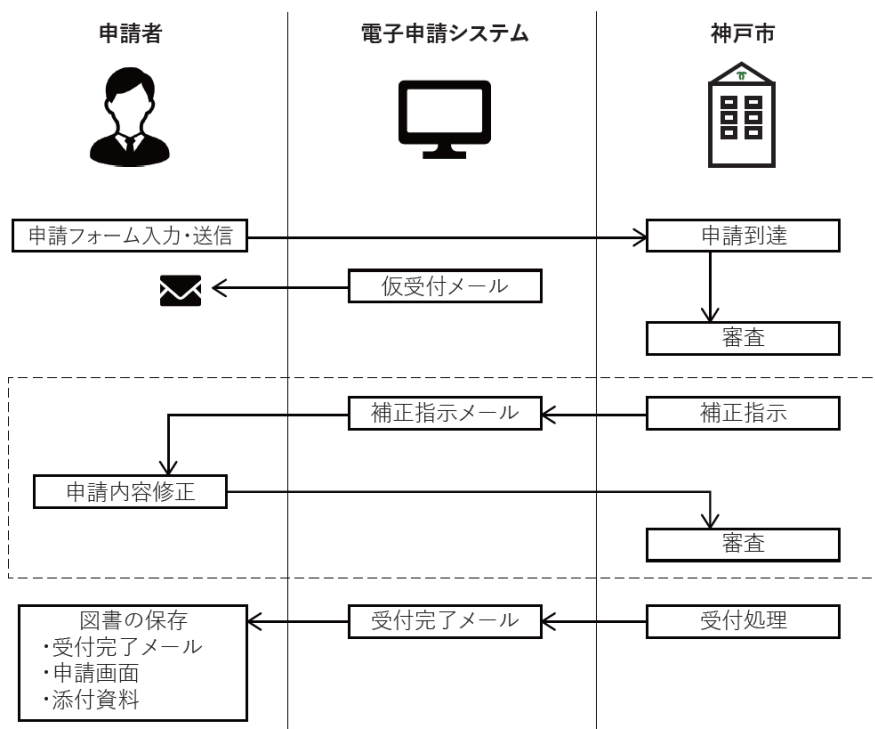

神戸市建築物等における環境配慮の推進に関する条例

CASBEE 神戸の一部手続きを電子で申請いただけます

電子申請が可能な届出

- ✓ 特定建築物工事完了届
- ✓ すまいの環境性能表示届

🔍 **e-kobe** で検索→e-KOBE:スマート申請システム
申請できる手続き一覧>事業者向け手続きでお探しいただけます

！新規の方は e-KOBE スマート申請へのご登録が必要です

電子申請の注意事項

- ✓ 添付ファイルの容量には上限があります（1 ファイル 10MB まで）。
- ✓ 副本の交付は行いません。受付手続きの完了はメールでお知らせします。

e-kobe_notice@kobecity-official-event.jp
【e-KOBE】CASBEE神戸 すまいの環境性能表示届を受理しました

手続き名：CASBEE 神戸 すまいの環境性能表示届
申込番号：85898118

イメージ画像

申請を受理（手続きが完了）しました。
（副本等の交付はありません。）
なお、申請内容は「マイページ」からご確認頂けます。
[e-KOBE] (<https://lpos.task-asp.net/cu/281000/ea/residents/portal/home>)

※このメールアドレスは送信専用です

電子申請の流れ

※不備がある場合のみの手続きです。
※ 修正の内容によっては、システムを通じず、神戸市から直接お電話等で連絡する場合がございます。