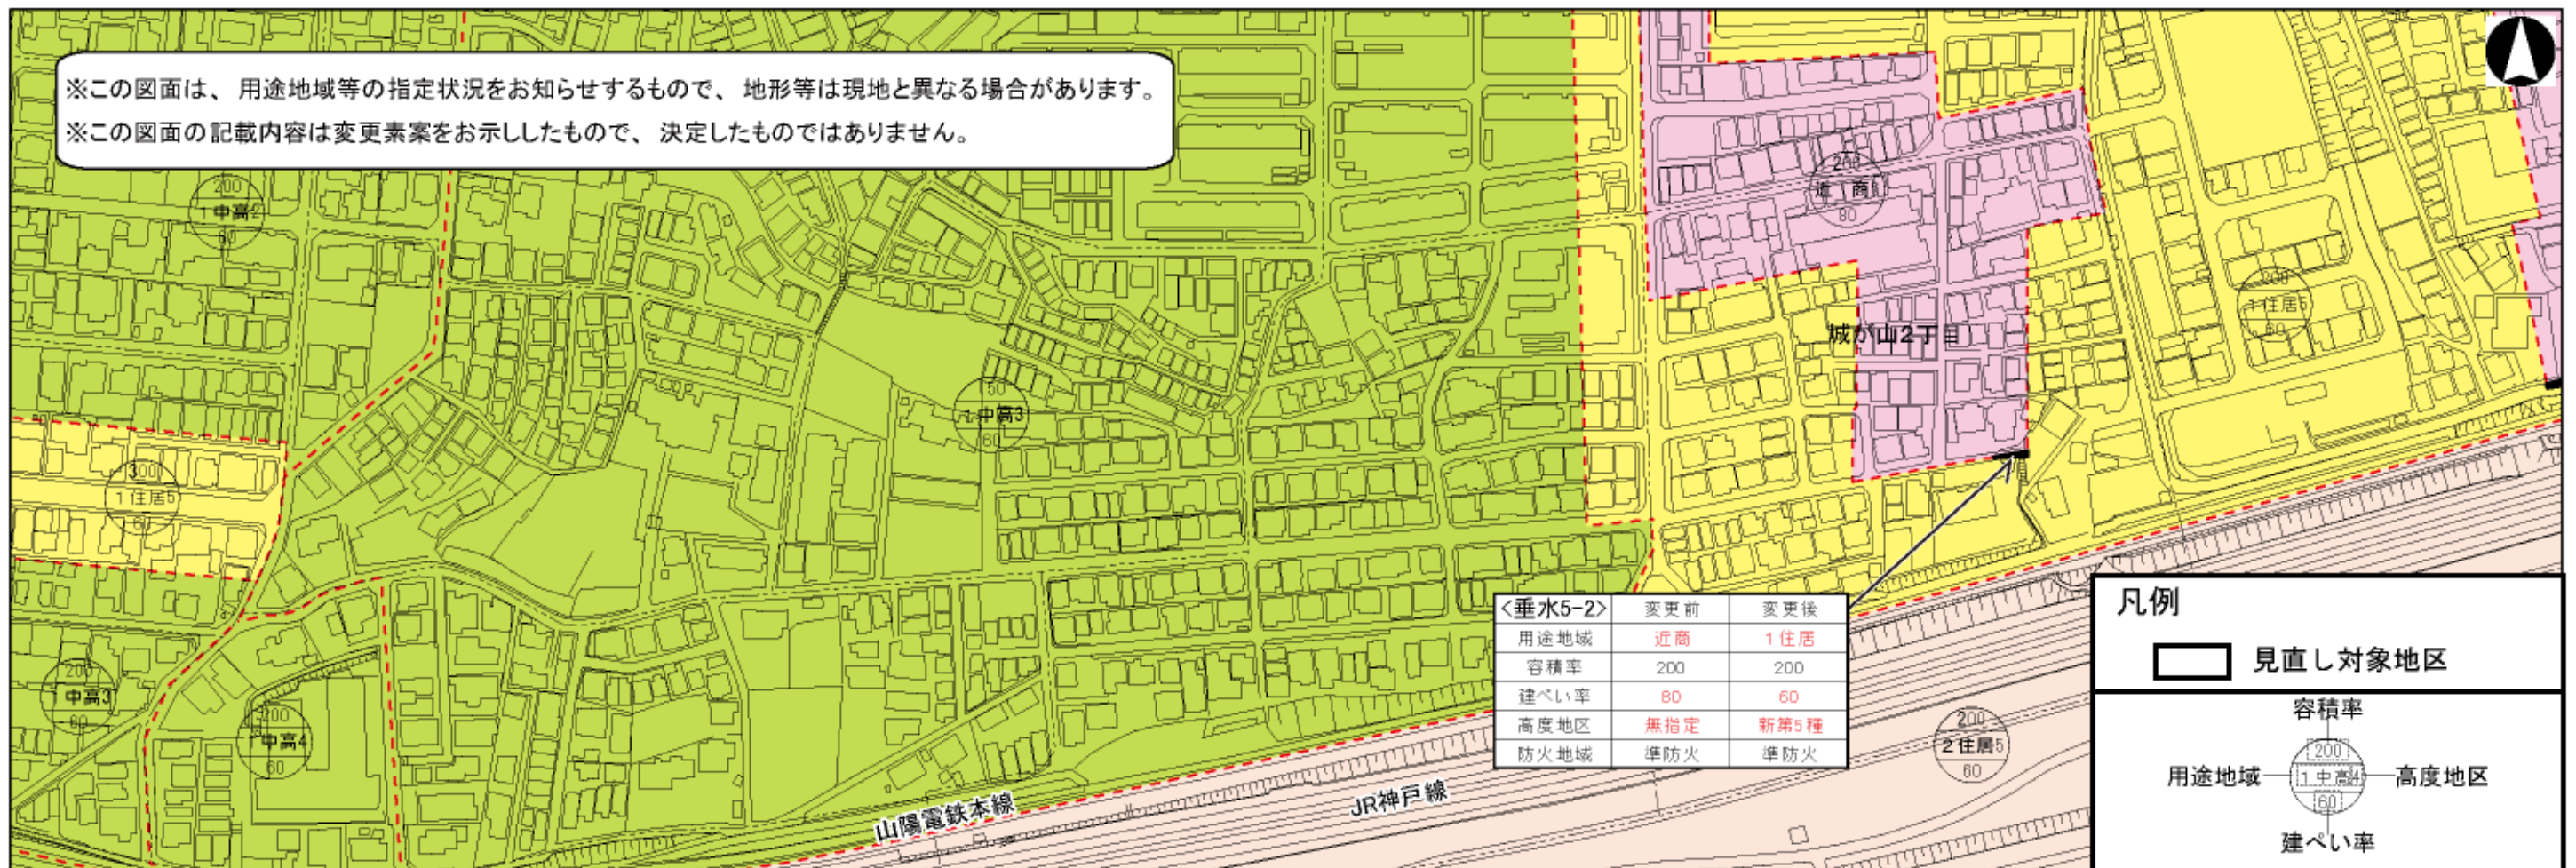

用途地域等〔垂水4・5〕の変更素案

※この箇所の用途地域等の変更は、都市計画道路(福田川高尾線(75))の計画変更にもなうものです。あわせて閲覧している「都市計画道路の変更素案」についてもご覧ください。

※高度地区は全市にわたり見直しを検討しており、この図面に表示されている高度地区は、その変更素案が反映されています。
 ※用途地域・高度地区等の内容や他の地区の変更素案は、都市計画ミニニュース・ホームページでご覧いただけます。

0 50 100 200 m