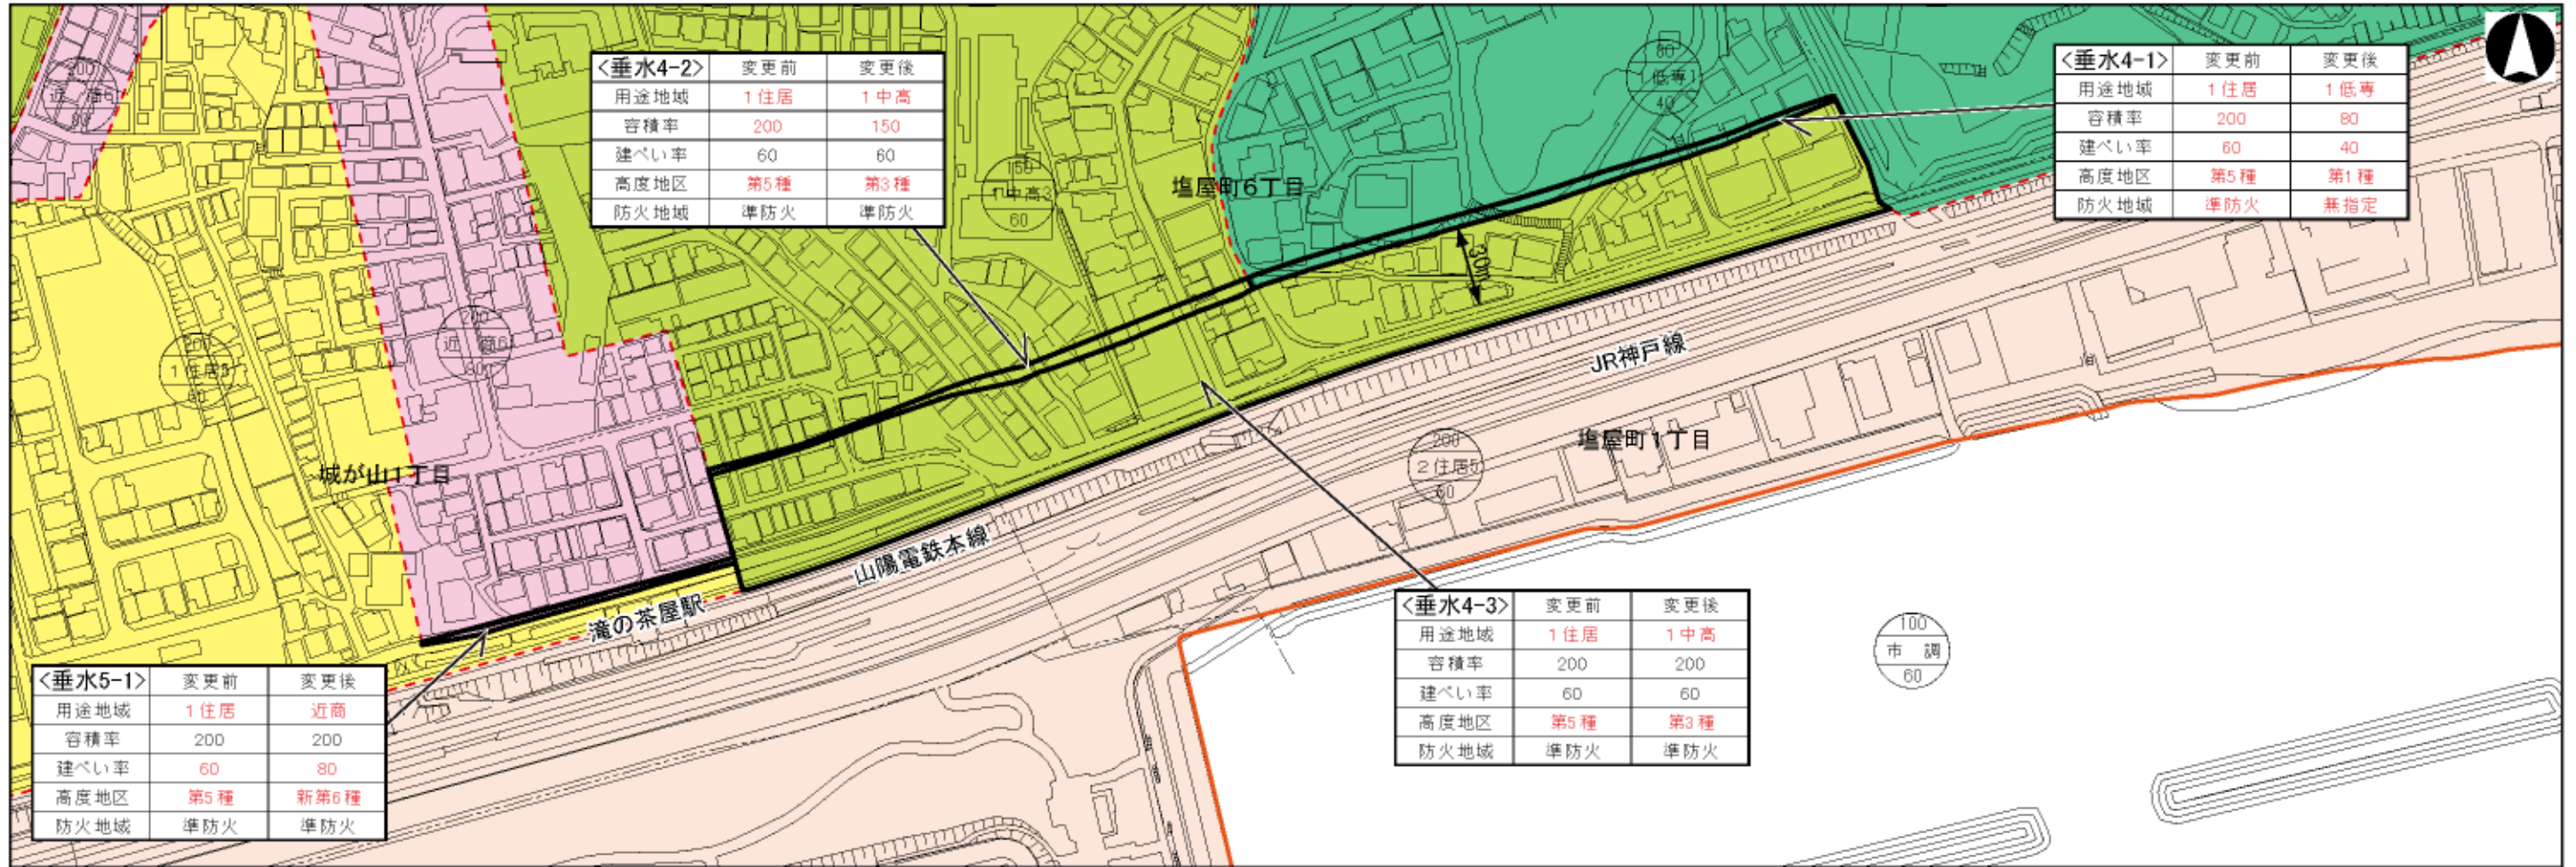

用途地域等〔垂水4・5〕の変更素案

※この箇所の用途地域等の変更は、都市計画道路(福田川高尾線(75))の計画変更にもなうものです。あわせて閲覧している「都市計画道路の変更素案」についてもご覧ください。

※高度地区は全市にわたり見直しを検討しており、この図面に表示されている高度地区は、その変更素案が反映されています。
 ※用途地域・高度地区等の内容や他の地区の変更素案は、都市計画ミニニュース・ホームページでご覧いただけます。

0 50 100 200 m