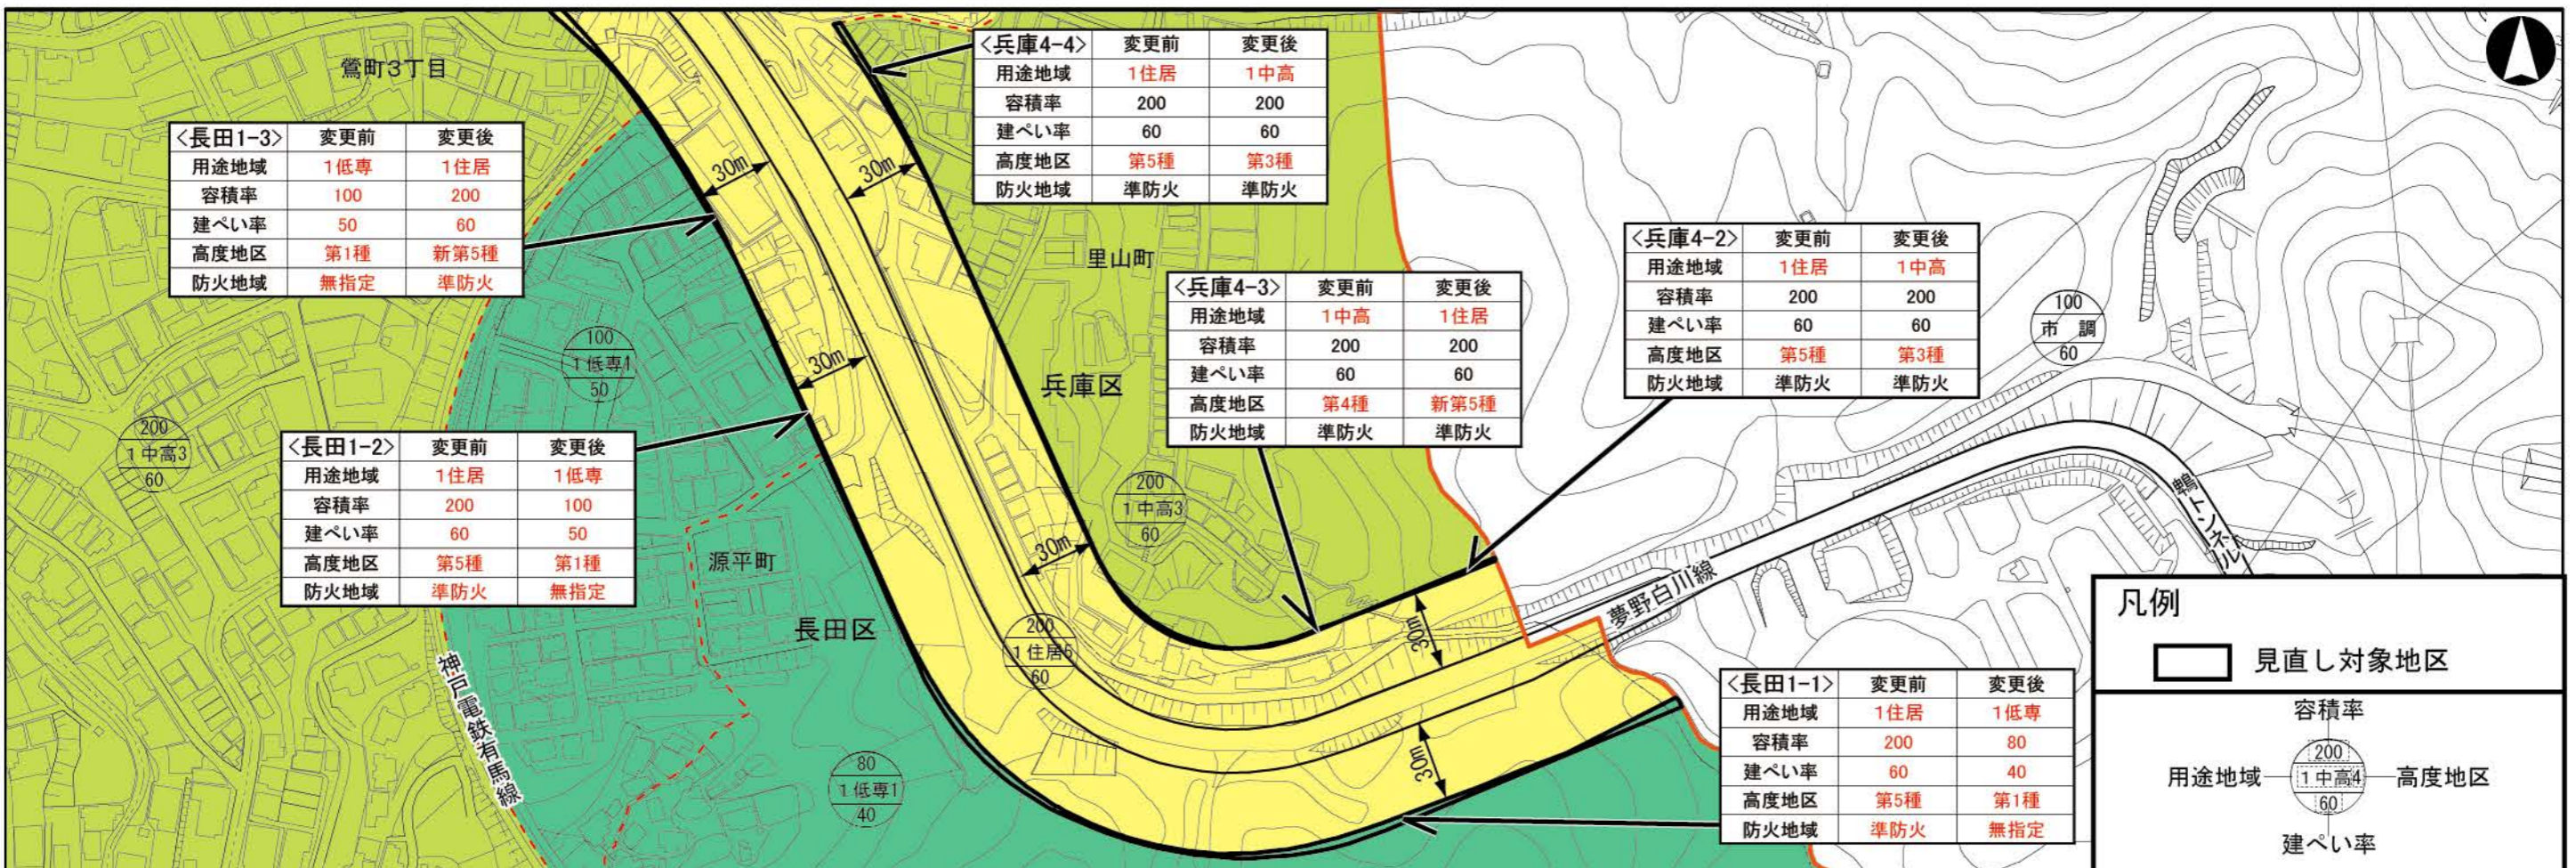

用途地域等〔兵庫4・長田1〕の変更案

※この箇所の用途地域等の変更は、都市計画道路〔夢野白川線(41-1②)〕の計画変更にもなうものです。あわせて閲覧している「都市計画道路の変更案」についてもご覧ください。

凡例

- 見直し対象地区
- 容積率
- 用途地域
- 高度地区
- 建ぺい率

※高度地区は全市にわたり見直しを検討しており、この図面に表示されている高度地区は、その変更案が反映されています。
 ※他の地区の変更案は、ホームページでご覧いただけます。