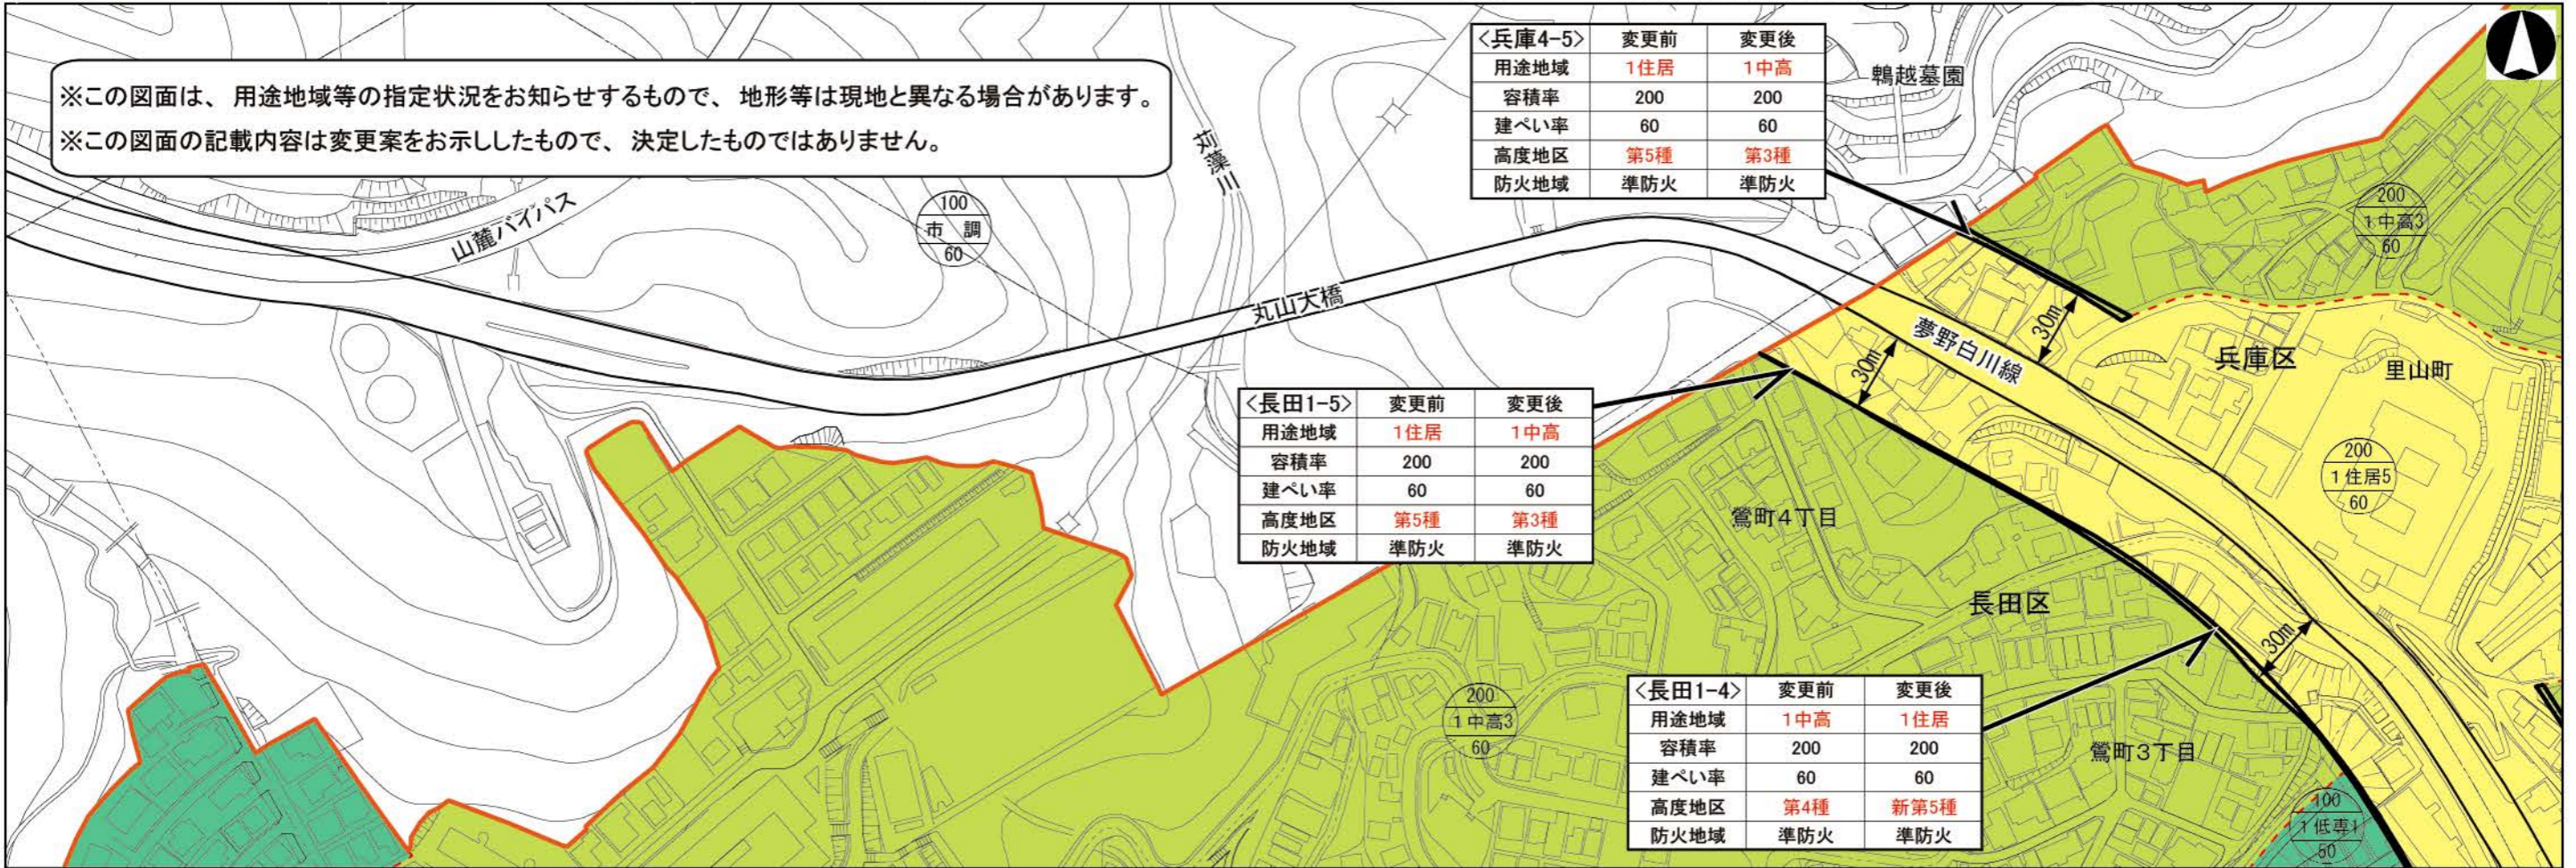

用途地域等〔兵庫4・長田1〕の変更案

※この箇所の用途地域等の変更は、都市計画道路〔夢野白川線(41-1②)〕の計画変更にもなうものです。あわせて閲覧している「都市計画道路の変更案」についてもご覧ください。

凡例

- 見直し対象地区
- 容積率
- 用途地域
- 高度地区
- 建ぺい率

※高度地区は全市にわたり見直しを検討しており、この図面に表示されている高度地区は、その変更案が反映されています。
 ※他の地区の変更案は、ホームページでご覧いただけます。