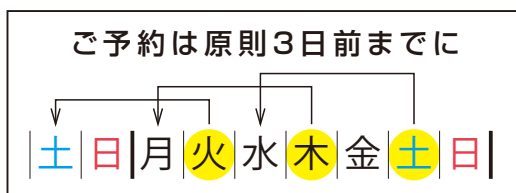

2回目以降の方

お住まいの地区、登録番号、氏名、予約日、乗車人数、
帰りの利用の有無をお伝えください。

- ・事前登録は不要ですが、予約無しでは乗車できません。
- ・行き先は、イオンモール神戸北に限ります。
- ・乗車定員(9人)を超える場合は、ご予約をお断りすることがあります。
- ・ご予約を取り消す場合は、予約の電話番号のところにご連絡ください。
- ・お一人での乗車であっても大丈夫ですので、お気軽にご予約ください。

試験運行を
好評継続中!!

大沢 スマイル バス

OZO SMILE BUS

買物や
通院に
便利!

黄色の
看板が
目印!

試験運行期間中
無料

乗車特典
あり!

より便利にご利用いただけるよう、
次の点を変更しました。

- ・乗降場所を変更し、新たに3箇所追加
- ・帰りのイオンモール発の時間変更
イオンモールでお過ごし時間が長くなりました。
- ・予約可能期間の見直し
前日連絡でもご乗車いただける場合があります。

大沢スマイルバスは、大沢町とイオンモールを結ぶバスです。スマイルバスを使えばお買い物、お食事、病院などの施設が利用しやすくなります。行きは大沢スマイルバスで、帰りは神姫バスというゆったりプランもできます。また、神姫バスに乗り継げば、三宮、三田にも行くことができます。現在週3日で試験運行されていますが、期間中多くの利用があれば引き続き運行されます。皆様のご利用によりスマイルバスをお支えください。