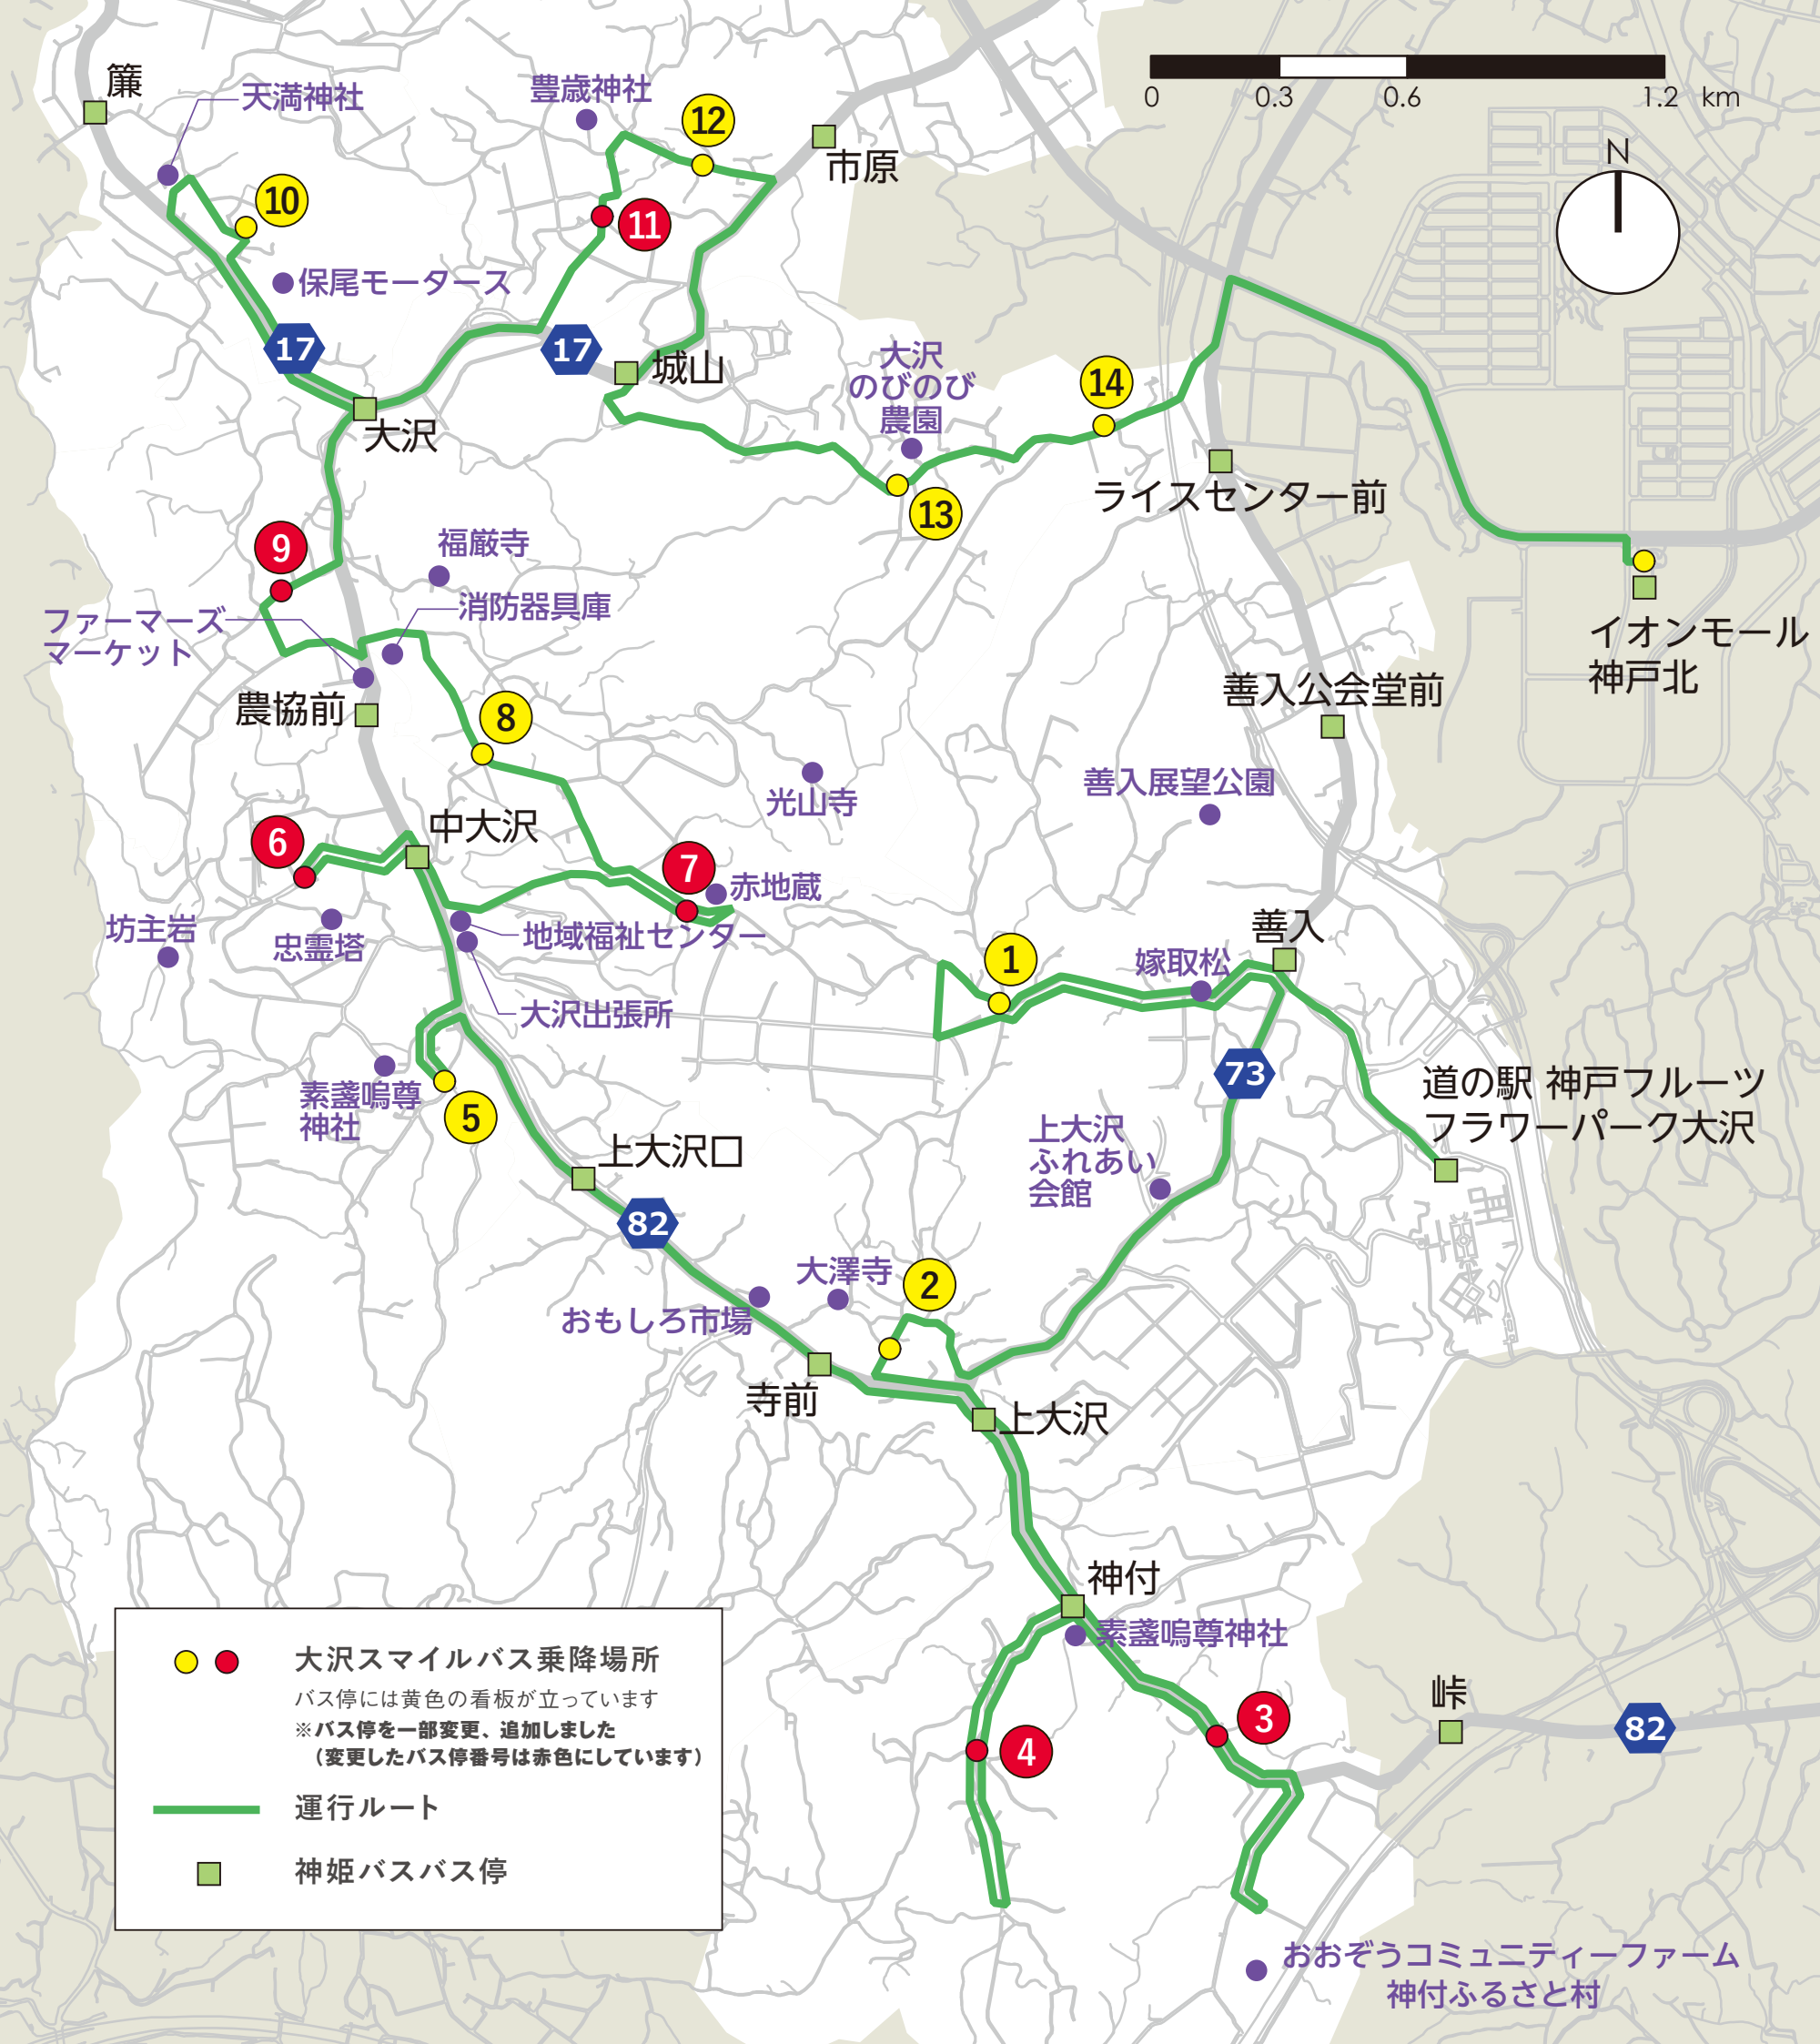

- ・乗降場所を変更し、新たに3箇所追加
- ・帰りのイオンモール発の時間変更
イオンモールでお過ごし時間が長くなりました。
- ・予約可能期間の見直し
前日連絡でもご乗車いただける場合があります。

大沢スマイルバスは、大沢町とイオンモールを結ぶバスです。スマイルバスを使えばお買い物、お食事、病院などの施設が利用しやすくなります。行きは大沢スマイルバスで、帰りは神姫バスというゆったりプランもできます。また、神姫バスに乗り継げば、三宮、三田にも行くことができます。現在週3日で試験運行されていますが、期間中多くの利用があれば引き続き運行されます。皆様のご利用によりスマイルバスをお支えください。

※ふれあい昼食・喫茶の移送サービスについてはこれまでとおりです。

2022年6月現在

週**3**日 **火** **木** **土** に運行

大沢⇄イオン間を
午前中に1往復

要予約

運行に関するお問い合わせ

一般社団法人神戸活性化支援機構

TEL **078-954-1940**

発行 大沢町地域事務局 協力 一般社団法人神戸活性化支援機構・神戸市

● ● 大沢スマイルバス乗降場所
 バス停には黄色の看板が立っています
 ※バス停を一部変更、追加しました
 (変更したバス停番号は赤色にしています)

— 運行ルート

■ 神姫バスバス停

イオンモール神戸北 乗り場案内図

運行時刻表 (火木土のみ)

発着時間は目安であり、乗車予約状況により、運行ルートを変更することがございます。

	行き	帰り
① 六甲グリーン前	10:05	12:55
② 上大沢市民公園横	▼	▲
③ 神付東	10:10	12:50
④ 神付西	▼	▲
⑤ 岡波家横 (三叉路)	▼	▲
⑥ 倉庫前	10:15	12:45
⑦ 赤地蔵	▼	▲
⑧ 日西原畑ケ中	▼	▲
⑨ 塩ノ元橋	▼	▲
⑩ 保尾モータース北	▼	▲
⑪ 市原自治会館	10:20	12:40
⑫ 阿弥陀堂下	▼	▲
⑬ のびのび農園	10:25	12:35
⑭ 田栗谷東口	▼	▲
イオンモール神戸北	10:30	12:30*

※イオンモールでゆっくりしたい方は、13:44 発の神姫バス (大沢経由岡場行) もあります

【神姫バス (イオンモール神戸北) 接続情報】

イオン	三宮行 11:00
モール発	三田行 10:39 (平日のみ)
この時刻の前後にも	11:00
運行しています。	岡場行 10:53

最新ダイヤは「神姫バスNAVI」で検索