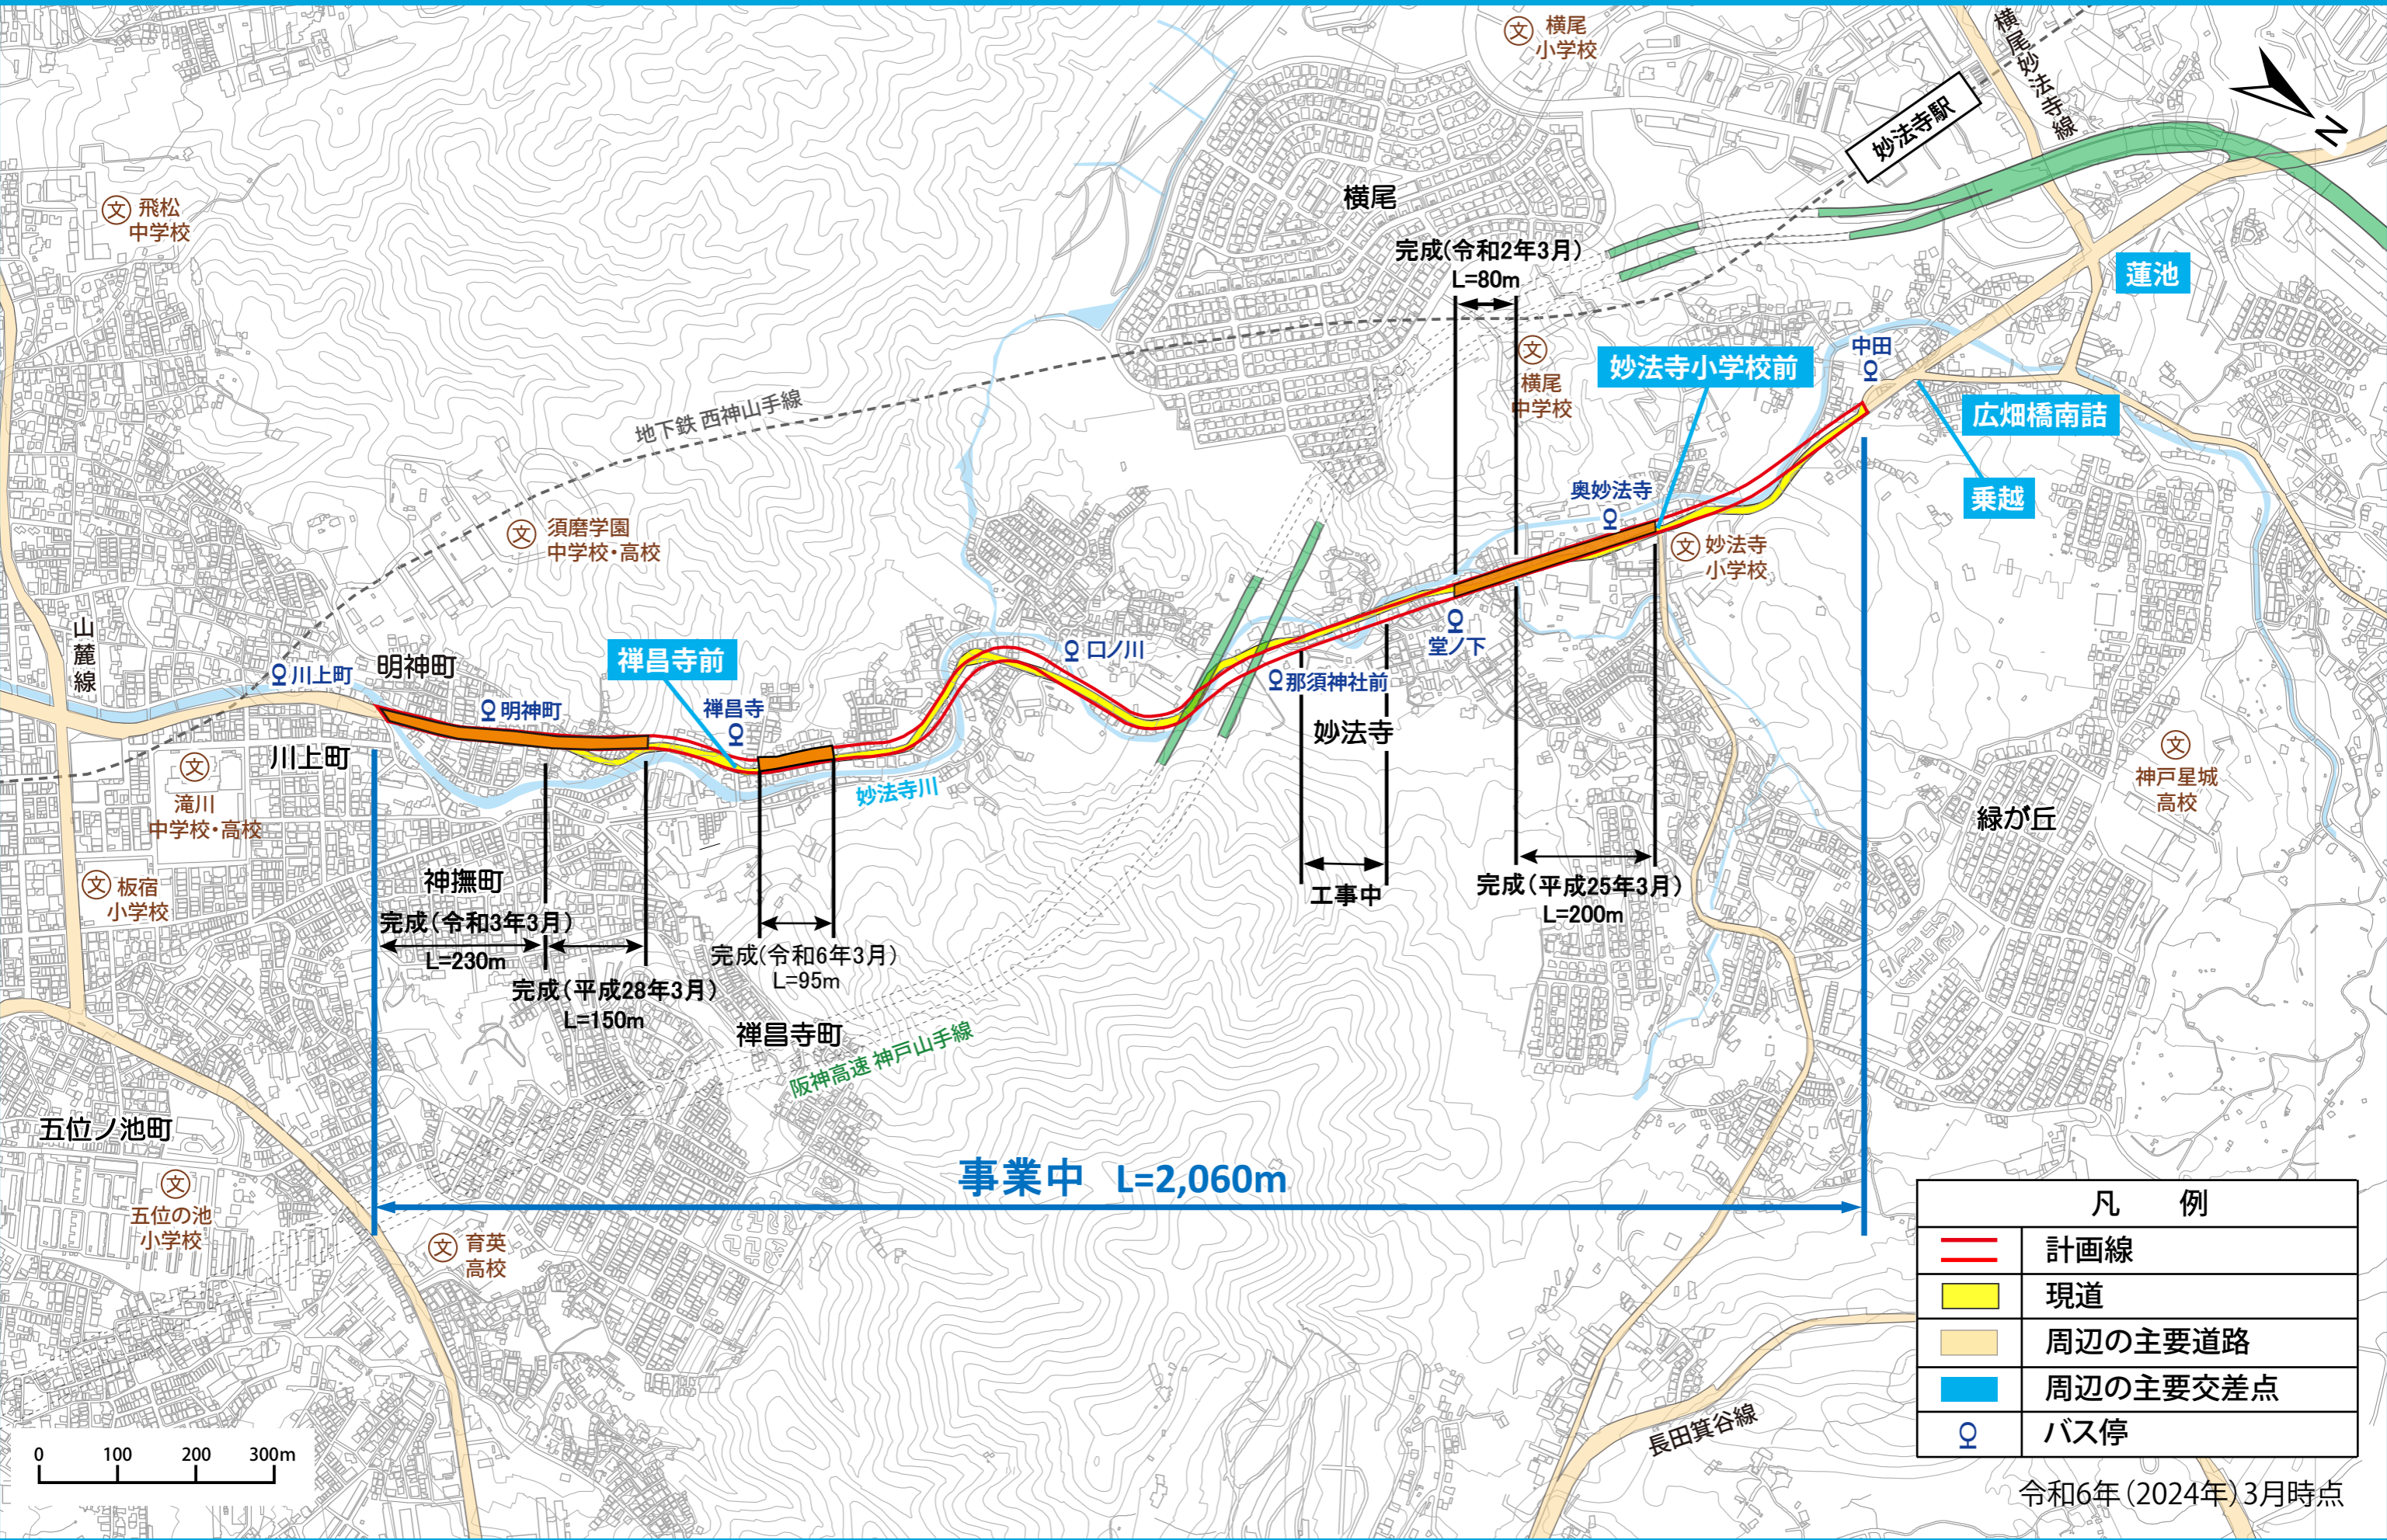

# 垂水妙法寺線(禅昌寺) 整備事業 概要図

神戸市須磨区妙法寺字中田(中田バス停付近)～明神町1丁目(明神橋)

凡 例	
<span style="color: red;">—</span>	計画線
<span style="background-color: yellow;">—</span>	現道
<span style="background-color: orange;">—</span>	周辺の主要道路
<span style="background-color: blue;">—</span>	周辺の主要交差点
♀	バス停

令和6年(2024年)3月時点